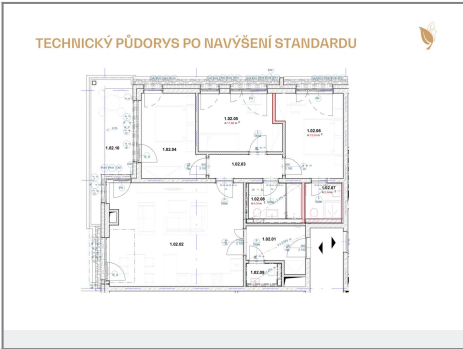

Nové Chabry / etapa I / budova E

Nový půdorys bytu na další stránce

BYT / m ²	1kp
01	33,77
02	37,07
03	43,97
04	43,97
05	43,97
06	43,97
07	43,97
08	43,97
09	43,97
10	43,97
11	43,97
12	43,97
13	43,97
14	43,97
15	43,97
16	43,97
17	43,97
18	43,97
19	43,97
20	43,97
21	43,97
22	43,97
23	43,97
24	43,97
25	43,97
26	43,97
27	43,97
28	43,97
29	43,97
30	43,97
31	43,97
32	43,97
33	43,97
34	43,97
35	43,97
36	43,97
37	43,97
38	43,97
39	43,97
40	43,97
41	43,97
42	43,97
43	43,97
44	43,97
45	43,97
46	43,97
47	43,97
48	43,97
49	43,97
50	43,97
51	43,97
52	43,97
53	43,97
54	43,97
55	43,97
56	43,97
57	43,97
58	43,97
59	43,97
60	43,97
61	43,97
62	43,97
63	43,97
64	43,97
65	43,97
66	43,97
67	43,97
68	43,97
69	43,97
70	43,97
71	43,97
72	43,97
73	43,97
74	43,97
75	43,97
76	43,97
77	43,97
78	43,97
79	43,97
80	43,97
81	43,97
82	43,97
83	43,97
84	43,97
85	43,97
86	43,97
87	43,97
88	43,97
89	43,97
90	43,97
91	43,97
92	43,97
93	43,97
94	43,97
95	43,97
96	43,97
97	43,97
98	43,97
99	43,97
100	43,97

Star Group

POPIS NADSTANDARDU

Vakuumfornice keramická obložení stěny
výhled: Starobrand
rozdíl: Taperline Ocean
rozdíl: 120 x 450 (obložení)
rozdíl: 60 x 450 (obložení)

Přívodní sání
výhled: Starobrand
rozdíl: 100 x 100 (Kamál)