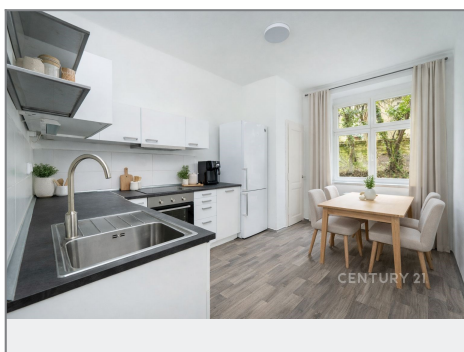

CENTURY 21[®]

Czech Republic

Prodej - Byty

číslo zakázky: 974355

Byt 5

Výměry:

01 chodba	4,85 m ²
02 ložnice	9,99 m ²
03 koupelna	2,46 m ²
04 kuchyně	13,38 m ²
05 sál	9,97 m ²
06 parket	20,21 m ²

Celková plocha
včetně vstupu 48,03 m²
včetně vstupu 49,03 m²