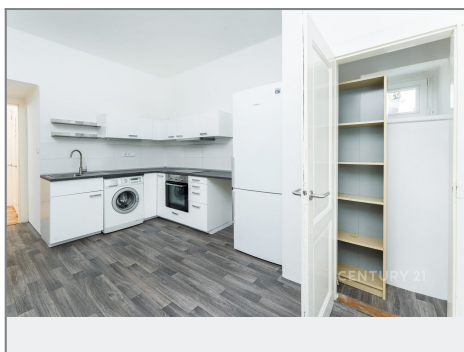

CENTURY 21[®]

Czech Republic

Prodej - Byty

číslo zakázky: 974355

Byt 5

Výměry:

01 chodba	4,85 m ²
02 ložnice	9,99 m ²
03 koupelna	2,46 m ²
04 kuchyně	13,38 m ²
05 sál	9,97 m ²
06 parket	20,21 m ²

Celková plocha
včetně vstupu 48,03 m²
včetně vstupu 49,03 m²