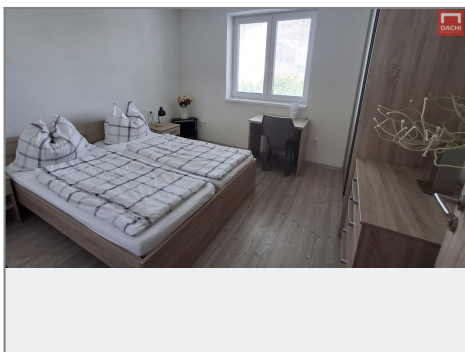

Pronájem - Byty

číslo zakázky: 20272