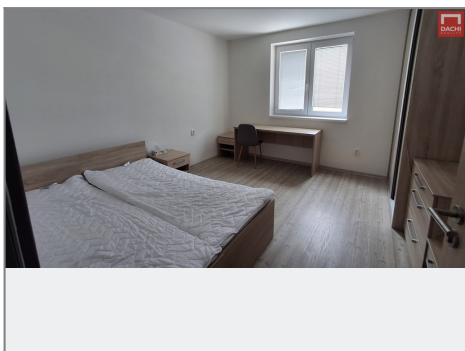

Pronájem - Byty

číslo zakázky: 20272