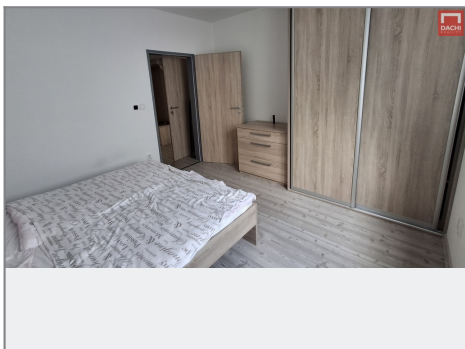

Pronájem - Byty

číslo zakázky: 20272