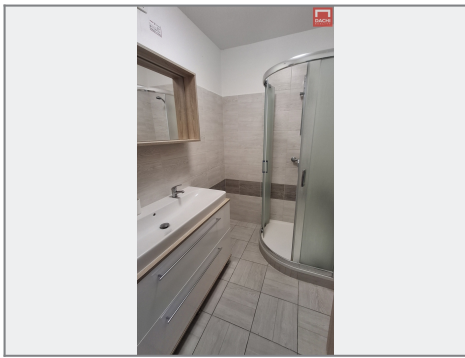

BYTY U Hradiska

Podlaží	1. NP	2+1
1. Kuchyně	12,27 m²	
2. Chodba	6,25 m²	
3. Pálka	12,98 m²	
4. Pálka	12,98 m²	
5. Koupelna	2,82 m²	
6. Koupelna	2,82 m²	
Podlahová plocha	50,06 m²	

Podlahová plocha vč. plochy pro domovní vstřískací systém. Plocha vč. plochy pro domovní vstřískací systém a plochy pro domovní vstřískací systém. Plocha vč. plochy pro domovní vstřískací systém a plochy pro domovní vstřískací systém. Plocha vč. plochy pro domovní vstřískací systém a plochy pro domovní vstřískací systém.

Interiérový vzhled

DACHI www.dachi.cz

BYTY U Hradiska

Podlaží	1. NP	2+1
1. Kuchyně	9,62 m²	
2. Chodba	6,25 m²	
3. Pálka	12,98 m²	
4. Pálka	12,98 m²	
5. Koupelna	2,82 m²	
6. Koupelna	2,82 m²	
Podlahová plocha	47,47 m²	

Podlahová plocha vč. plochy pro domovní vstřískací systém. Plocha vč. plochy pro domovní vstřískací systém a plochy pro domovní vstřískací systém. Plocha vč. plochy pro domovní vstřískací systém a plochy pro domovní vstřískací systém. Plocha vč. plochy pro domovní vstřískací systém a plochy pro domovní vstřískací systém.

Interiérový vzhled

DACHI www.dachi.cz