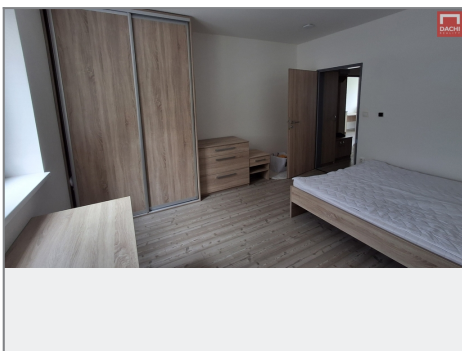

Pronájem - Byty

číslo zakázky: 20272