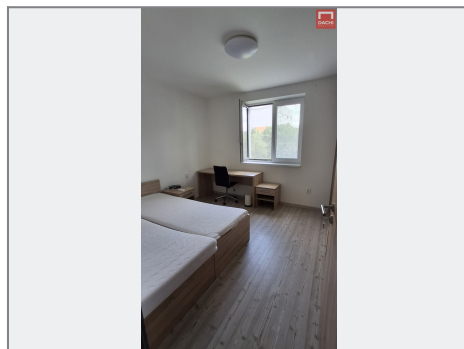

Pronájem - Byty

číslo zakázky: 20272