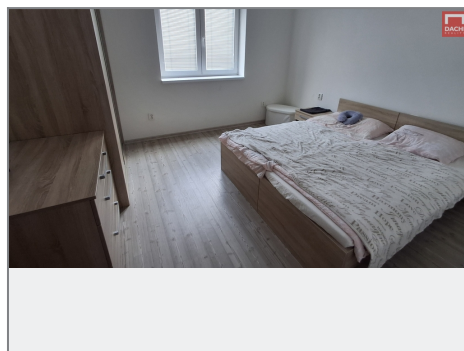

Pronájem - Byty

číslo zakázky: 20272