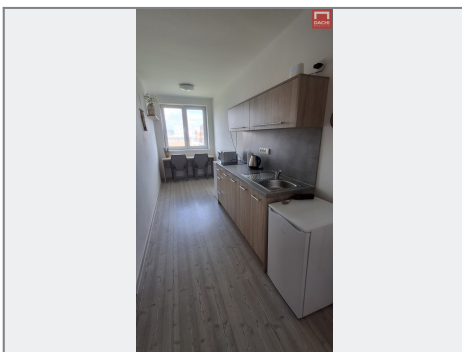

Pronájem - Byty

číslo zakázky: 20272