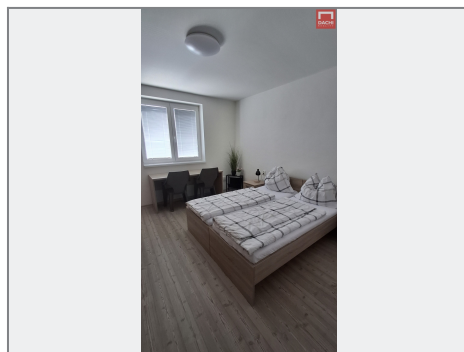

Pronájem - Byty

číslo zakázky: 20272