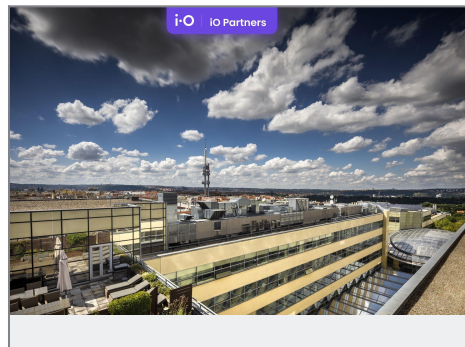

Pronájem - Komerční prostory

číslo zakázky: N00390

iO IO Partners PALÁC FLORA

Exkluzivní kancelářská jednotka s terasami

- 19 700 m² kancelářské plochy v historickém výhledovém centru Prahy
- 1000 m² terasa / 1000 m² GA
- 10.000 m²
- 1. dostupnost od 02/2022