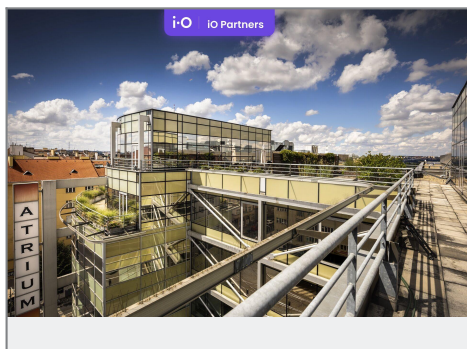

Pronájem - Komerční prostory

číslo zakázky: N00390