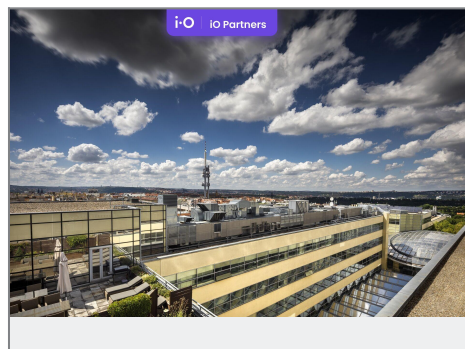

Pronájem - Komerční prostory

číslo zakázky: N00390