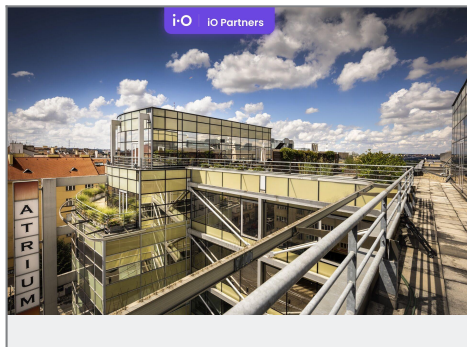

Pronájem - Komerční prostory

číslo zakázky: N00390

iO IO Partners PALÁC FLORA

Exkluzivní kancelářská jednotka s terasami

- 19 700 m² kancelářské plochy v historickém výhledovém centru Prahy
- 1000 m² terasa / 1000 m² GA
- 10.000 m²
- 1. dostupnost od 02/2022