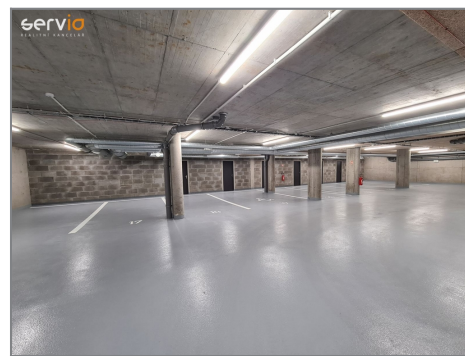

Pronájem - Komerční prostory

číslo zakázky: **0767**

HVĚZDOVÁ REZIDENCE

Komerc 1A
Komerční prostor

Patra	1. NP
Chloubka	8
Užitý výhledový prostor	58,20 m ²
Užitý obsah	1,30 m ²
Prostřední plocha	138,00 m ²
Podlahová plocha kote	61,20 m ²
Celková prodejní plocha	61,20 m ²