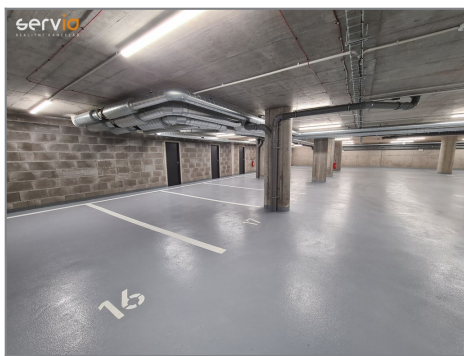

Pronájem - Komerční prostory

číslo zakázky: **0767**

HVĚZDOVÁ REZIDENCE

Komerc 1A
Komerční prostor

Patra	1. NP
Chloubka	8
Užitý výhledový prostor	58,20 m ²
Užitý obsah	1,30 m ²
Prostřední plocha	138,00 m ²
Podlahová plocha kote	61,20 m ²
Celková prodejní plocha	61,20 m ²