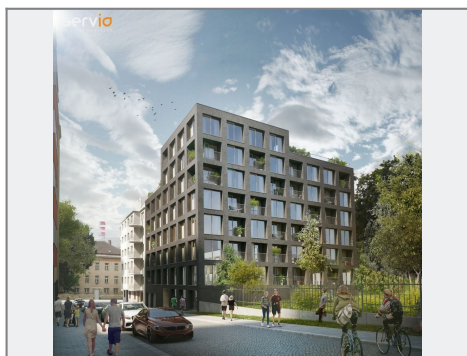

Pronájem - Komerční prostory

číslo zakázky: **0767**

HVĚZDOVÁ REZIDENCE

Komerc 1A
Komerční prostor

Patra	1. NP
Chloubka	8
Užitý výhledový prostor	58,20 m ²
Užitý obsah	1,30 m ²
Prostřední plocha	138,00 m ²
Podlahová plocha kote	61,20 m ²
Celková prodejní plocha	61,20 m ²