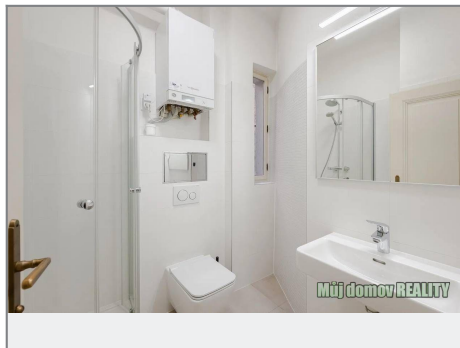

Pronájem - Byty

číslo zakázky: 2359

| Označení | Název | Plocha / m ² |
|---------------------|--------------------|-------------------------|
| 01 | Obývací pokoj + KK | 19,2 |
| 02 | Lobbie | 16,2 |
| 03 | Kuchyňka + WC | 3,0 |
| 04 | Průběh | 0,9 |
| Užitná plocha bytu | | 44,3 |
| Celková plocha bytu | | 46,4 |
| Skláp | | NE |
| Parkovací místo | | NE |