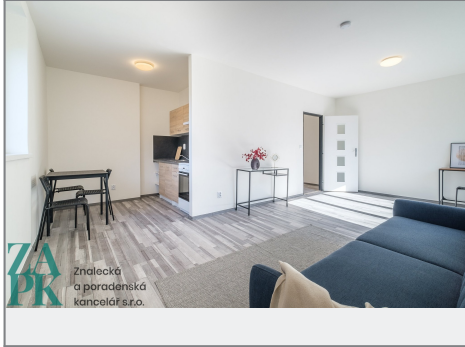

Znalecká  
a poradenská  
kancelář s.r.o.

Pronájem - Byty

číslo zakázky: 01186

NOVÉ BYTY  
Projekt Purkyňova  
Ústí nad Labem

SCHEMA PRŮŘEZU

PODROBNĚ PLOCHY: 1NP

PODROBNĚ PLOCHY: 2NP

1+kk 70m<sup>2</sup>  
1093/30 1093/30/101  
2.NP 1093/30/102