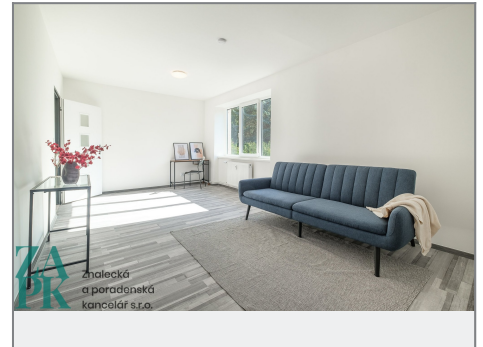

Znalecká  
a poradenská  
kancelář s.r.o.

Pronájem - Byty

číslo zakázky: 01186

NOVÉ BYTY  
Projekt Purkyňova  
Ústí nad Labem

SCHEMA PRŮŘEZU

PODROBNĚ PLOCHY: 1NP

PODROBNĚ PLOCHY: 2NP

1+kk 70m<sup>2</sup>  
1093/30 1093/30/101  
2.NP 1093/30/102