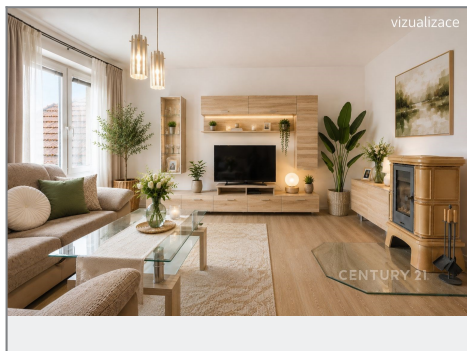

CENTURY 21[®]

Czech Republic

Prodej - Domy a vily

číslo zakázky: K22269PP

RODINNÝ DŮM 6+1 • SEHRADICE U LUHAČOVIC