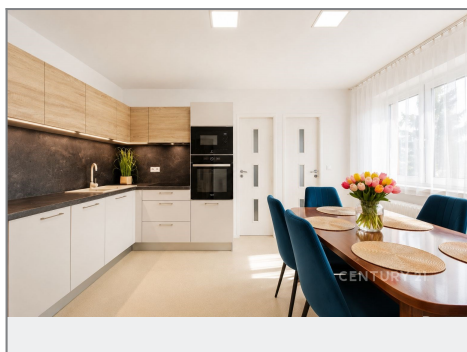

CENTURY 21[®]

Czech Republic

Prodej - Domy a vily

číslo zakázky: K22269PP

RODINNÝ DŮM 6+1 • SEHRADICE U LUHAČOVIC