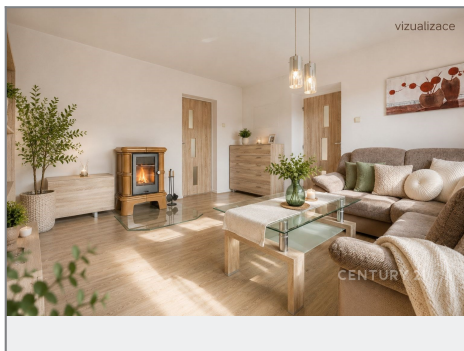

CENTURY 21[®]

Czech Republic

Prodej - Domy a vily

číslo zakázky: K22269PP

RODINNÝ DŮM 6+1 • SEHRADICE U LUHAČOVIC