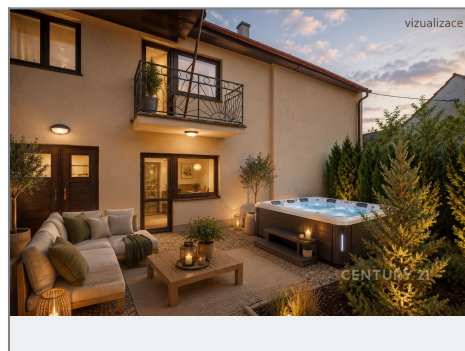

CENTURY 21[®]

Czech Republic

Prodej - Domy a vily

číslo zakázky: K22269PP

RODINNÝ DŮM 6+1 • SEHRADICE U LUHAČOVIC