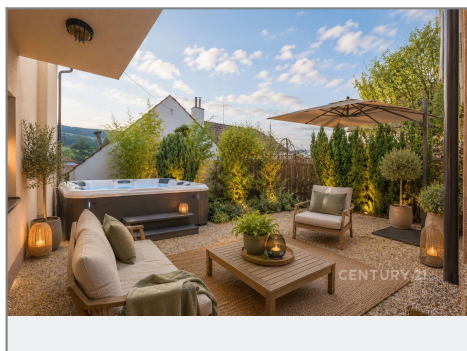

CENTURY 21[®]

Czech Republic

Prodej - Domy a vily

číslo zakázky: K22269PP

RODINNÝ DŮM 6+1 • SEHRADICE U LUHAČOVIC