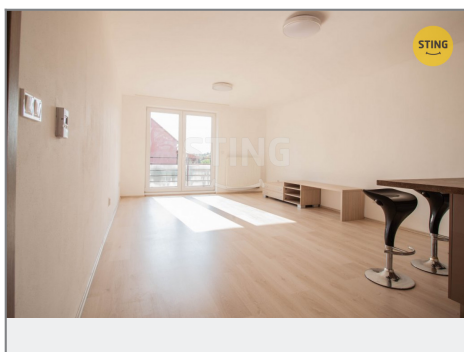

## Pronájem - Byty

číslo zakázky: 135774

Bytový dům Jihlava – HALASOVA ULICE PČ. 5706/564

Byt	Podlaží	Průměr	Průměr	Průměr	Průměr
B1	2. NP	B1-02-01	149K	43,62K	46,89K vč. KOLE (43M2KOVN)

PŮDORYS BYTU

OPIS PRŮMĚRŮ MĚŘENÍ