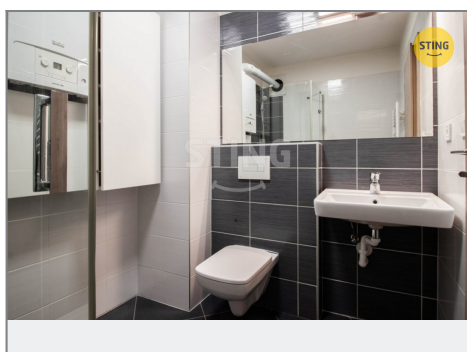

## Pronájem - Byty

číslo zakázky: 135774

Bytový dům Jihlava – HALASOVA ULICE PČ. 5706/564

Byt	Podlaží	Průměr	Průměr	Průměr	Průměr
B1	2. NP	B1-02-01	149K	43,62K	46,89K vč. KOLE (43M2KOVN)

PŮDORYS BYTU

OPIS PRŮMĚRŮ MĚŘENÍ