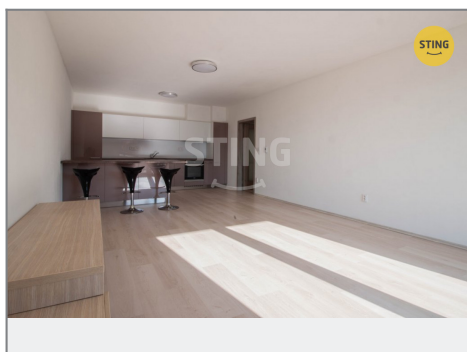

## Pronájem - Byty

číslo zakázky: 135774

Bytový dům Jihlava – HALASOVA ULICE PČ. 5706/564

Byt	Podlaží	Průměr	Průměr	Průměr	Průměr
B1	2. NP	B1-02-01	149K	43,62K	46,89K vč. KOLE (43M2KOVN)

PŮDORYS BYTU

OPIS PRŮMĚRŮ MĚŘENÍ