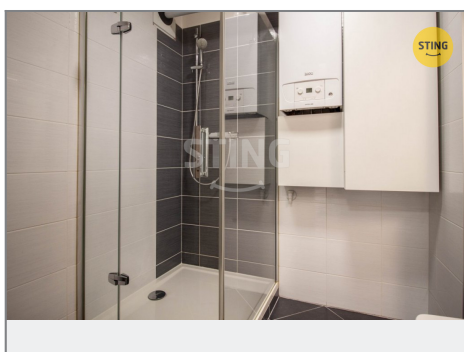

## Pronájem - Byty

číslo zakázky: 135774

Bytový dům Jihlava – HALASOVA ULICE PČ. 5706/564

Byt	Podlaží	Průměr	Průměr	Průměr	Průměr
B1	2. NP	B1-02-01	149K	43,62K	46,89K vč. KOLE (43M2KOVN)

PŮDORYS BYTU

OPIS PRŮMĚRŮ MĚŘENÍ