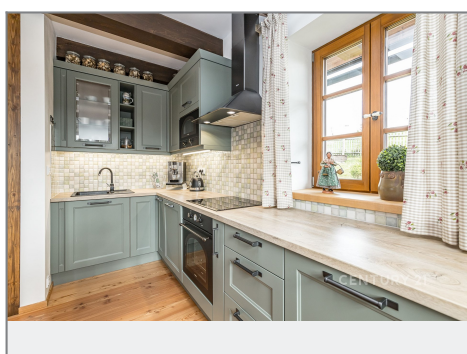

Celkem: 81,58 m<sup>2</sup>

**ALBRECHTICE V JIZERSKÝCH HORÁCH**  
Byt č.1, 5+KK, 1. patro

**LEGENDA**

1. Obývací pokoj s kuchyní	(23,16 m <sup>2</sup> )	3. Koupelna s WC	(3,33 m <sup>2</sup> )
2. Chodba	(6,29 m <sup>2</sup> )	4. Uložný prostor	(2,4 m <sup>2</sup> )