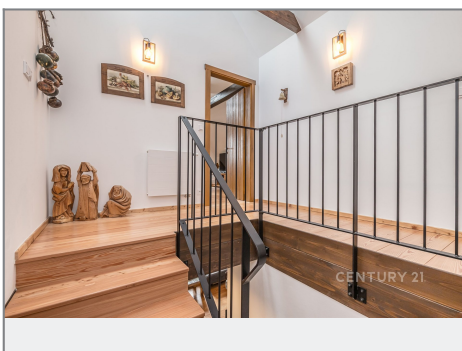

Celkem: 81,58 m²

ALBRECHTICE V JIZERSKÝCH HORÁCH
Byt č. 1, 5+KK, 1. patro

LEGENDA

1. Obývací pokoj s kuchyní	(20,16 m ²)	3. Koupelna s WC	(3,93 m ²)
2. Chodba	(6,29 m ²)	4. Uložný prostor	(2,4 m ²)

Celkem: 40,88 m²