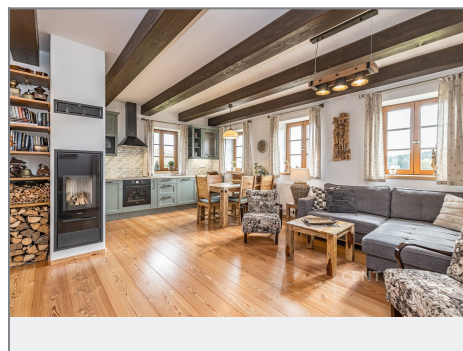

Celkem: 81,58 m²

ALBRECHTICE V JIZERSKÝCH HORÁCH
Byt č. 1, 5+KK, 1. patro

LEGENDA

1. Obývací pokoj s kuchyní	(20,16 m ²)	3. Koupelna s WC	(3,93 m ²)
2. Chodba	(6,29 m ²)	4. Uložný prostor	(2,4 m ²)

Celkem: 40,88 m²