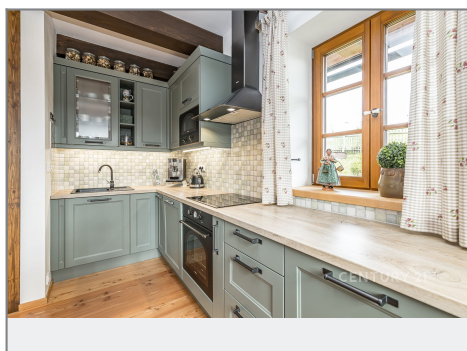

Celkem: 81,58 m²

ALBRECHTICE V JIZERSKÝCH HORÁCH
Byt č. 1, 5+KK, 1. patro

LEGENDA

1. Obývací pokoj s kuchyní	(20,16 m ²)	3. Koupelna s WC	(3,93 m ²)
2. Chodba	(6,29 m ²)	4. Uložný prostor	(2,4 m ²)

Celkem: 40,88 m²