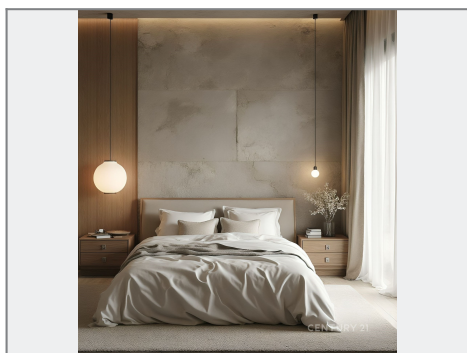

CENTURY 21[®]

Czech Republic

Prodej - Byty

číslo zakázky: 987352

TĚPÍN REZIDENCE	
PATRO	
208 KUCHYŇKA	43,97 m ²
207 KUCHYŇKA	43,26 m ²
208 POKOJ	12,71 m ²
208 KUCHYŇKA	43,14 m ²
215 POKOJ	44,81 m ²
211 POKOJ	44,81 m ²
212 POKOJ	12,68 m ²
213 KUCHYŇKA	43,87 m ²
CELKOVÁ PLOCHA	419,84 m ²
PRÍZEMÍ	
101 VSTUPNÍ HĚLA	7,6 m ²
102 KUCHYŇKA S TECHNICKOU MÍSTNOSTÍ	48,47 m ²
103 POKOJ	41,14 m ²
104 OBÝVAČNÍ POKOJ S KCH	45,8 m ²
CELKOVÁ PLOCHA	122,9 m ²
CELKOVÁ PLOCHA	542,74 m²
ZÁHRADA	211 m²