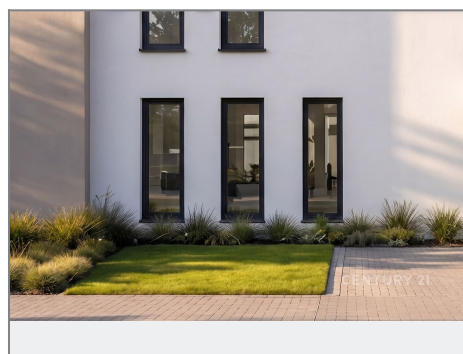

CENTURY 21[®]

Czech Republic

Prodej - Byty

číslo zakázky: 987352

TĚPÍN REZIDENCE	
PATRO	
208 KUCHYŇKA	43,97 m ²
207 KUCHYŇKA	43,26 m ²
208 POKOJ	12,71 m ²
208 KUCHYŇKA	43,14 m ²
215 POKOJ	44,81 m ²
211 POKOJ	44,81 m ²
212 POKOJ	12,68 m ²
213 KUCHYŇKA	43,87 m ²
CELKOVÁ PLOCHA	419,84 m ²
PRÍZEMÍ	
101 VSTUPNÍ HĚLA	7,6 m ²
102 KUCHYŇKA S TECHNICKOU MÍSTNOSTÍ	48,47 m ²
103 POKOJ	41,14 m ²
104 OBÝVAČNÍ POKOJ S KCH	45,8 m ²
CELKOVÁ PLOCHA	122,9 m ²
CELKOVÁ PLOCHA	542,74 m²
ZÁHRADA	211 m²