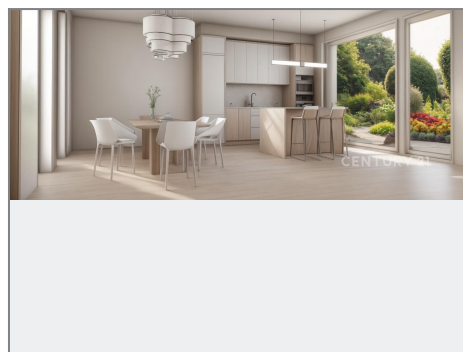

CENTURY 21[®]

Czech Republic

Prodej - Byty

číslo zakázky: 987352

TĚPÍN REZIDENCE	
PATRO	
208 KUCHYŇKA	43,97 m ²
207 KUCHYŇKA	43,26 m ²
208 POKOJ	12,71 m ²
208 KUCHYŇKA	43,14 m ²
215 POKOJ	44,81 m ²
211 POKOJ	44,81 m ²
212 POKOJ	12,68 m ²
213 KUCHYŇKA	43,87 m ²
CELKOVÁ PLOCHA	419,84 m ²
PRÍZEMÍ	
101 VSTUPNÍ HĚLA	7,6 m ²
102 KUCHYŇKA S TECHNICKOU MÍSTNOSTÍ	48,47 m ²
103 POKOJ	41,14 m ²
104 OBÝVAČNÍ POKOJ S KCH	45,8 m ²
CELKOVÁ PLOCHA	122,9 m ²
CELKOVÁ PLOCHA	542,74 m²
ZÁHRADA	211 m²