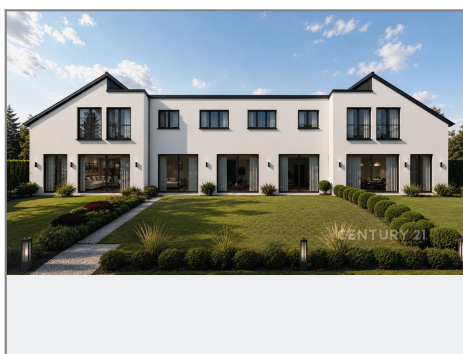

CENTURY 21[®]

Czech Republic

Prodej - Byty

číslo zakázky: 987352

TĚPÍN REZIDENCE	
PATRO	
208 KUCHYŇKA	43,97 m ²
207 KUCHYŇKA	43,26 m ²
208 POKOJ	12,71 m ²
208 KUCHYŇKA	43,14 m ²
215 POKOJ	44,81 m ²
211 POKOJ	44,81 m ²
212 POKOJ	12,68 m ²
213 KUCHYŇKA	43,87 m ²
CELKOVÁ PLOCHA	419,84 m ²
PRÍZEMÍ	
101 VSTUPNÍ HĚLA	7,6 m ²
102 KUCHYŇKA S TECHNICKOU MÍSTNOSTÍ	48,47 m ²
103 POKOJ	41,14 m ²
104 OBÝVAČNÍ POKOJ S KCH	45,8 m ²
CELKOVÁ PLOCHA	122,9 m ²
CELKOVÁ PLOCHA	542,74 m²
ZÁHRADA	211 m²