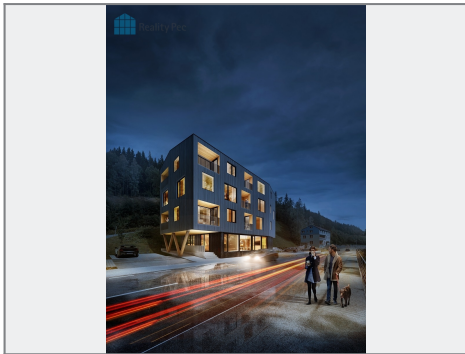

# Reality Pec

## Prodej - Byty

číslo zakázky: 0182

**EDELWEISS RESIDENCE** 404 | 2+kk | 45,5 m<sup>2</sup> | 4.NP

**Technické údaje k bytovému jehlu:**

- Byt: 45,5 m<sup>2</sup>
- Podlahová plocha: 45,5 m<sup>2</sup>
- Podlahová plocha (včetně balkonů): 45,5 m<sup>2</sup>
- Podlahová plocha (včetně balkonů a teras): 45,5 m<sup>2</sup>
- Podlahová plocha (včetně balkonů, teras a garáže): 45,5 m<sup>2</sup>