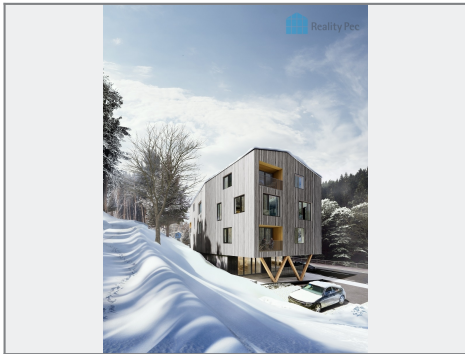

# Reality Pec

## Prodej - Byty

číslo zakázky: 0182

**EDELWEISS RESIDENCE** 404 | 2+kk | 45,5 m<sup>2</sup> | 4.NP

**Technické údaje k bytovému jehlu:**

- Byt: 45,5 m<sup>2</sup>
- Podlahová plocha: 45,5 m<sup>2</sup>
- Podlahová plocha (včetně balkonů): 45,5 m<sup>2</sup>
- Podlahová plocha (včetně balkonů a teras): 45,5 m<sup>2</sup>
- Podlahová plocha (včetně balkonů, teras a garáže): 45,5 m<sup>2</sup>