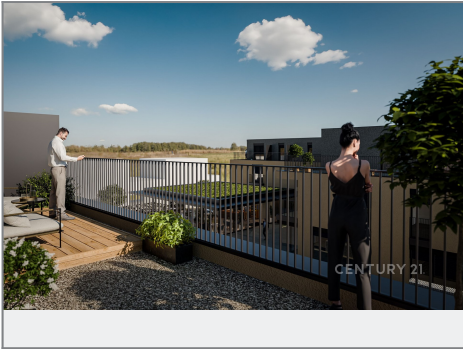

CENTURY 21[®]

Czech Republic

Prodej - Byty

číslo zakázky: 987710

RADLIK TERASY

podhled plocha bytu	163,5 m ²	301.1	obývací pokoj	18,0 m ²
úžitková plocha bytu	182,2 m ²	301.2	kuchyně	10,0 m ²
úžitková plocha	192,0 m ²	301.3	ložnice	14,0 m ²
základní výměra	4,8 m ²	301.4	sanitární	5,0 m ²
		301.5	WC	2,9 m ²
		301.6	terasa	5,0 m ²
		301.7	obložené	14,4 m ²
		301.8	terasa	3,1 m ²
		301.9	terasa	8,8 m ²
		301.10	terasa	14,8 m ²
		301.11	terasa	82,0 m ²