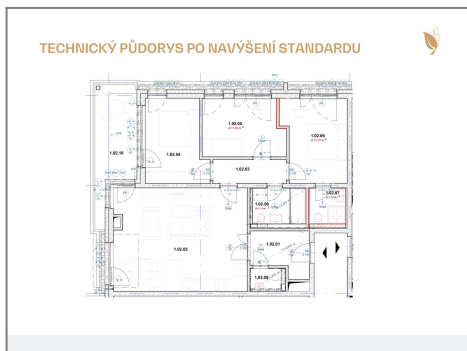

Nové Chabry / etapa I / budova E
 Nový půdorys bytu na další stránce

BYT / m ²	Typ
11	1+kk
12	1+kk
13	1+kk
14	1+kk
15	1+kk
16	1+kk
17	1+kk
18	1+kk
19	1+kk
20	1+kk
21	1+kk
22	1+kk
23	1+kk
24	1+kk
25	1+kk
26	1+kk
27	1+kk
28	1+kk
29	1+kk
30	1+kk
31	1+kk
32	1+kk
33	1+kk
34	1+kk
35	1+kk
36	1+kk
37	1+kk
38	1+kk
39	1+kk
40	1+kk
41	1+kk
42	1+kk
43	1+kk
44	1+kk
45	1+kk
46	1+kk
47	1+kk
48	1+kk
49	1+kk
50	1+kk
51	1+kk
52	1+kk
53	1+kk
54	1+kk
55	1+kk
56	1+kk
57	1+kk
58	1+kk
59	1+kk
60	1+kk
61	1+kk
62	1+kk
63	1+kk
64	1+kk
65	1+kk
66	1+kk
67	1+kk
68	1+kk
69	1+kk
70	1+kk
71	1+kk
72	1+kk
73	1+kk
74	1+kk
75	1+kk
76	1+kk
77	1+kk
78	1+kk
79	1+kk
80	1+kk
81	1+kk
82	1+kk
83	1+kk
84	1+kk
85	1+kk
86	1+kk
87	1+kk
88	1+kk
89	1+kk
90	1+kk
91	1+kk
92	1+kk
93	1+kk
94	1+kk
95	1+kk
96	1+kk
97	1+kk
98	1+kk
99	1+kk
100	1+kk

Star Group

POPIS NADSTANDARDU

Vykofovací keramika: keramika obilovin a dřevy
 výrobce: Sano, Itálie
 model: Topogelto, Česko
 rozměr: 50 x 40 x 50 mm
 materiál: SS 18-8 (AISI 304)

Přívěsové sanita
 výrobce: Lavello
 model: Vela Pro S, Itálie