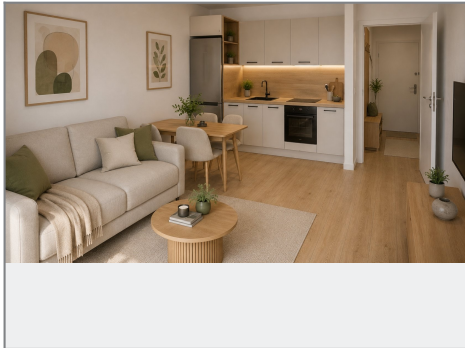

Prodej - Byty

číslo zakázky: ZL04708-4

REZIDENCE U ZÁMKU

BYT Č.12 2+KK, 1NP

| C | NÁZEV | PLOCHA (m ²) |
|-------|--------------------------|--------------------------|
| B.020 | PRŮCHOD | 8,71 |
| B.022 | LOŽNICE | 10,00 |
| B.023 | KUCHYŇKA | 8,84 |
| B.024 | SKLADSKÉ | 8,89 |
| B.025 | OSTRÝ PROSTOR | 11,80 |
| B.026 | ODĚVNĚ - VÍDELNÍ PRŮCHOD | 13,76 |