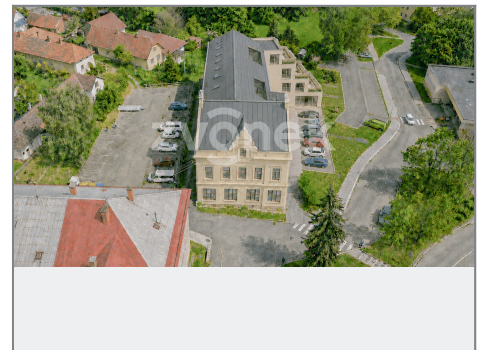

PRŮKAZ ENERGETICKÉ NÁROČNOSTI BUDOVY

Průkaz Energetické náročnosti budovy (PENB) showing energy performance metrics and recommendations.

ENERGETICKÁ NÁROČNOST BUDOVY

Energy performance scale from A (green) to G (red).

DOPORUČENÁ OPATŘENÍ

Table of recommended energy-saving measures.

UKAZATEL ENERGETICKÉ NÁROČNOSTI BUDOVY

Energy performance indicator (EPC) scale from 1 (green) to 7 (red).