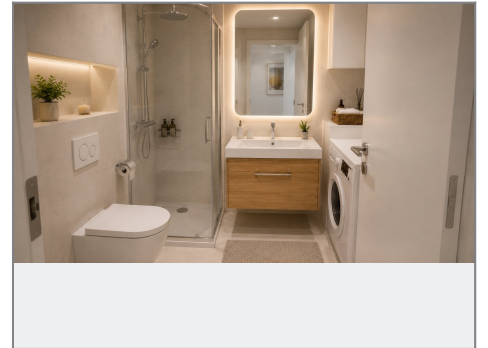

PRŮKAZ ENERGETICKÉ NÁROČNOSTI BUDOVY

Průkaz Energetické náročnosti budovy (PENB) showing energy performance metrics and recommendations.

ENERGETICKÁ NÁROČNOST BUDOVY

Energy performance scale from A (green) to G (red).

DOPORUČENÁ OPATŘENÍ

Table of recommended energy-saving measures.

UKAZATEL ENERGETICKÉ NÁROČNOSTI BUDOVY

Energy performance indicator (EPC) scale from 1 (green) to 7 (red).