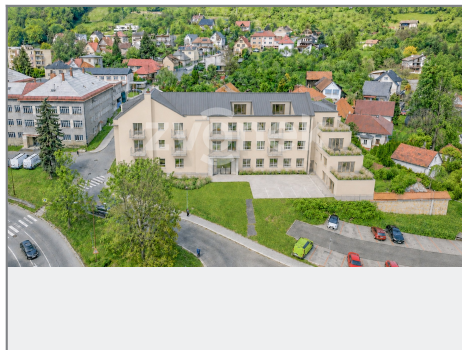

PRŮKAZ ENERGETICKÉ NÁROČNOSTI BUDOVY

Průkaz Energetické náročnosti budovy (PENB) showing energy performance metrics and recommendations.

ENERGETICKÁ NÁROČNOST BUDOVY

Energy performance scale from A (green) to G (red).

DOPORUČENÁ OPATŘENÍ

Table of recommended energy-saving measures.

UKAZATEL ENERGETICKÉ NÁROČNOSTI BUDOVY

Energy performance indicator (EPC) scale from 1 (green) to 7 (red).