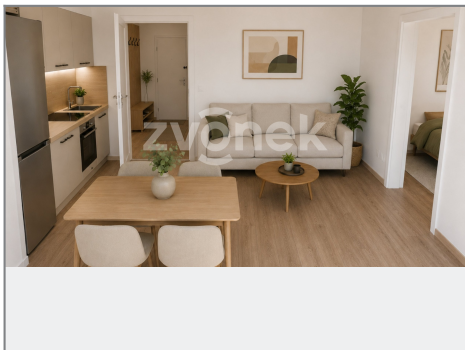

PRŮKAZ ENERGETICKÉ NÁROČNOSTI BUDOVY

Průkaz Energetické náročnosti budovy (PENB) showing energy performance metrics and recommendations.

ENERGETICKÁ NÁROČNOST BUDOVY

Energy performance scale from A (green) to G (red).

DOPORUČENÁ OPATŘENÍ

Table of recommended energy-saving measures.

UKAZATEL ENERGETICKÉ NÁROČNOSTI BUDOVY

Energy performance indicator (EPC) scale from 1 (green) to 7 (red).