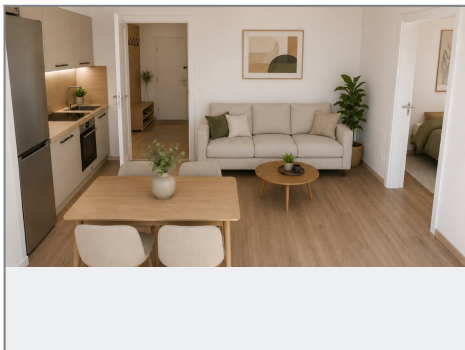

PRŮKAZ ENERGETICKÉ NÁROČNOSTI BUDOVY

Průkaz Energetické náročnosti budovy (PENB) showing energy performance metrics and recommendations.

ENERGETICKÁ NÁROČNOST BUDOVY

Energy performance scale from A (green) to G (red).

DOPORUČENÁ OPATŘENÍ

Table of recommended energy-saving measures.

UKAZATEL ENERGETICKÉ NÁROČNOSTI BUDOVY

Energy performance indicator (EPC) showing energy consumption and CO2 emissions.