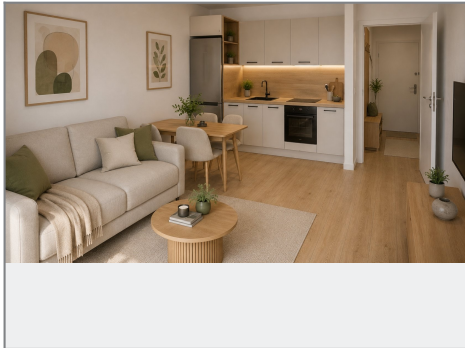

Prodej - Byty

číslo zakázky: ZL04708-6

REZIDENCE U ZÁMKU

BYT č.14 2+kk, 1NP

C	NÁZEV	PLOCHA (m ²)
BK01	PRŮCHOD	2,73
BK02	KUCHYŇNA	3,99
BK03	OBÝVACÍ PROSTOR	17,07
BK04	LOŽNICE	10,18

PODLAHOVÁ PLOCHA: 37,97 m²
 PLOCHA BALKÓNŮ: 0 m²
 CELKOVÁ PLOCHA: 37,97 m²