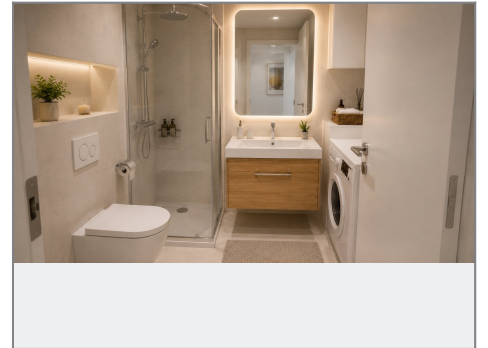

PRŮKAZ ENERGETICKÉ NÁROČNOSTI BUDOVY

Průkaz Energetické náročnosti budovy (PENB) showing energy performance metrics and recommendations.

ENERGETICKÁ NÁROČNOST BUDOVY

Energy performance scale from A (green) to G (red).

DOPORUČENÁ OPATŘENÍ

Table of recommended energy-saving measures.

UKAZATEL ENERGETICKÉ NÁROČNOSTI BUDOVY

Energy performance indicator (EPC) showing energy consumption and CO2 emissions.