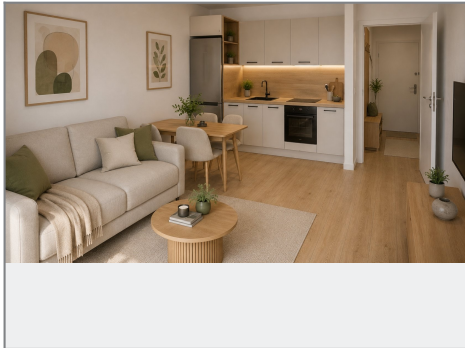

Prodej - Byty

číslo zakázky: ZL04708-11

REZIDENCE U ZÁMKU

BYT Č.24+KK, 2.NP

Č	NÁZEV	PLOCHA (m ²)
B2401	PRŮCHOD	2,05
B2402	HLAVÍ	3,17
B2403	KUCHYŇKA	6,87
B2404	ODBYVACÍ	21,30
B2405	LOŽNICE	14,36
B2406	BALKÓN	3,75