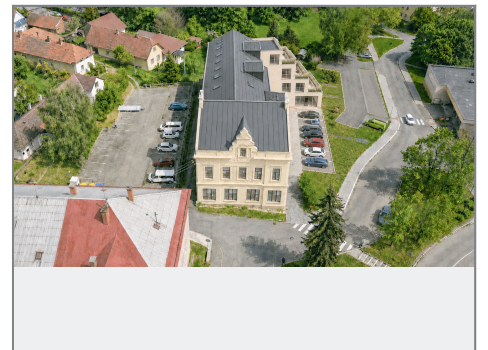

Prodej - Byty

číslo zakázky: ZL04708-11

REZIDENCE U ZÁMKU

BYT Č.24+KK, 2.NP

Č	NÁZEV	PLOCHA (m ²)
B2401	PRŮCHOD	2,05
B2402	HLAVÍ	3,17
B2403	KUCHYŇKA	6,87
B2404	ODBYVACÍ	21,30
B2405	LOŽNICE	14,36
B2406	BALKÓN	3,75

PODLAHOVÁ PLOCHA: 53,38 m²
PLOCHA BALKÓNŮ: 3,75 m²
CELKOVÁ PLOCHA: 57,13 m²

ČÍSLOČKA 2+NP

www.rezidenceuzamku.cz

PRŮKAZ ENERGETICKÉ NÁROČNOSTI BUDOVY

Průkaz Energetické náročnosti budovy (PENB) showing energy performance metrics and recommendations.