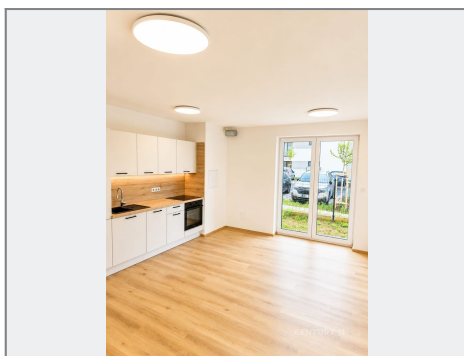

## Pronájem - Byty

číslo zakázky: 988904

1.4.1	CHODBA	5,78 m <sup>2</sup>
1.4.2	OBÝVACÍ POKOJ + KK	23,28 m <sup>2</sup>
1.4.3	KOUPELNA + WC	5,23 m <sup>2</sup>
1.4.4	KOMORA	2,51 m <sup>2</sup>
ZAHRADA		47,6 m <sup>2</sup>