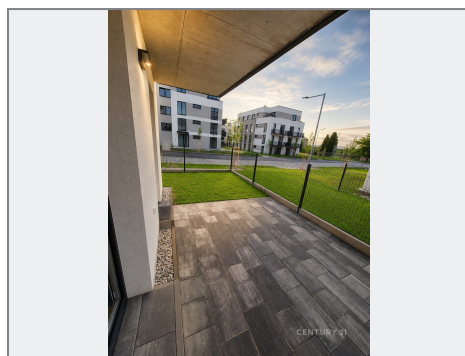

CENTURY 21®

Czech Republic

Pronájem - Byty

číslo zakázky: 988904