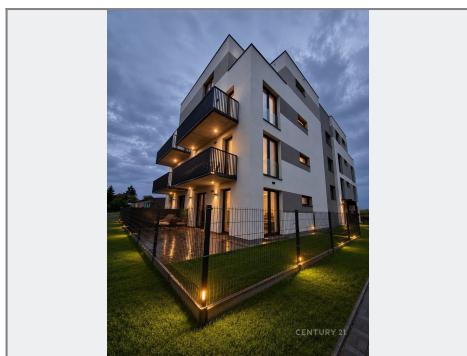

## Pronájem - Byty

číslo zakázky: 988904

1.4.1	CHODBA	5,78 m <sup>2</sup>
1.4.2	OBÝVACÍ POKOJ + KK	23,28 m <sup>2</sup>
1.4.3	KOUPELNA + WC	5,23 m <sup>2</sup>
1.4.4	KOMORA	2,51 m <sup>2</sup>
ZAHRADA		47,6 m <sup>2</sup>