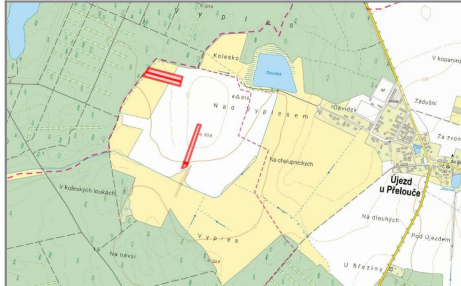

MojePole.cz

Prodej - Pozemky

číslo zakázky: 9034-3

Katastrální území Kolesa
List vlastnictví 356

MojePole.cz

- Ve vylučném vlastnictví
- Pozemky v rovinatém terénu
- Bonita vyšší než průměr katastrálního území
- Zajištěn přístup