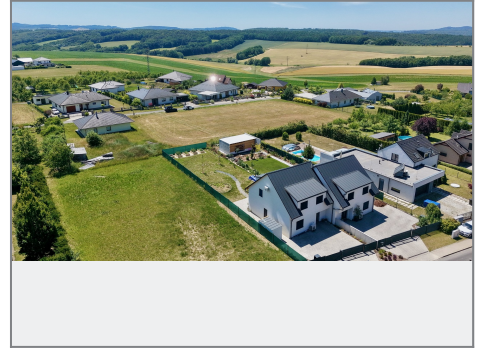

Prodej - Pozemky

číslo zakázky: ZL04759

LEGENDA MÍSTNOSTI

ČÍSLO MÍSTNOSTI	UŽÍVÁNÍ MÍSTNOSTI	POVRCHA m ²	POZEMEK	SPRÁVA POMOCÍ	POZEMEK
100	ZÁHRADA	2,5	DŘEVOPLET	NEUVEDENO	-
101	ZÁHRADA	7,7	VINYL - LEPENÝ	LEŽÁ	SKK
102	CHODBA	14,9	VINYL	LEŽÁ	SKK
103	CHODBA	3,2	VINYL	LEŽÁ	SKK
104	POKOUJ	13,0	VINYL	LEŽÁ	SKK
105	KUCHYŇKA	3,5	VINYL - LEPENÝ	VINYL, OKRÁD	SKK
106	POKOUJ	13,0	VINYL	LEŽÁ	SKK
107	POKOUJ	13,8	VINYL	LEŽÁ	SKK
108	TECHNICKÁ MÍSTNOST	3,9	VINYL - LEPENÝ	VINYL, OKRÁD	SKK
109	SAMOSTATNÉ WC	2,5	VINYL - LEPENÝ	VINYL, OKRÁD	SKK
110	OBYVACÍ POKOUJ S KK A ŽELEZNOU	51,3	VINYL	LEŽÁ	SKK
111	KUCHYŇKA	4,0	VINYL	LEŽÁ	SKK
112	KUCHYŇKA S WC	4,8	VINYL - LEPENÝ	VINYL, OKRÁD	SKK
113	CHODBA	3,2	VINYL	LEŽÁ	SKK
114	LOUČKA	13,0	VINYL	LEŽÁ	SKK
115	GARÁŽ	24,5	CEMENTOVÝ POKR	NAHER	SKK
116	TERASA	11,1	DŘEVOPLET	NEUVEDENO	-
117	TERASA	80,6	DŘEVOPLET	NEUVEDENO	-
	CELKOVÁ VYUŽITÁ PLOCHA	182,4	-	-	-
	CELKOVÁ NEUVEDENÁ	74,2	-	-	-