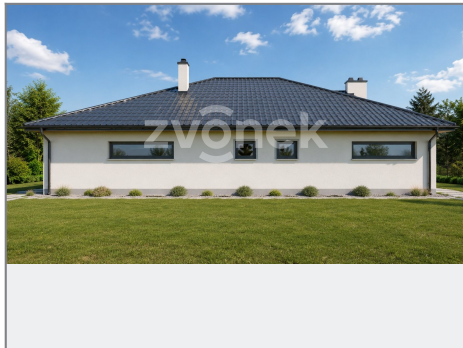

Prodej - Pozemky

číslo zakázky: ZL04759

LEGENDA MÍSTNOSTI

ČÍSLO MÍSTNOSTI	UŽÍVÁNÍ MÍSTNOSTI	POVRCHA m ²	POZEMEK	SPRÁVA POMOCÍ	POZEMEK
100	ZÁHRADA	2,5	DŘEVOPLET	NEUVEDENO	-
101	ZÁHRADA	7,7	VINYL - LEPENÝ	LEŽÁ	SKK
102	CHODBA	14,9	VINYL	LEŽÁ	SKK
103	CHODBA	3,2	VINYL	LEŽÁ	SKK
104	POKOUJ	13,0	VINYL	LEŽÁ	SKK
105	KUCHYŇKA	3,5	VINYL - LEPENÝ	VINYL, OKRÁD	SKK
106	POKOUJ	13,0	VINYL	LEŽÁ	SKK
107	POKOUJ	13,8	VINYL	LEŽÁ	SKK
108	TECHNICKÁ MÍSTNOST	3,9	VINYL - LEPENÝ	VINYL, OKRÁD	SKK
109	SAMOSTATNÉ WC	2,5	VINYL - LEPENÝ	VINYL, OKRÁD	SKK
110	OBYVACÍ POKOUJ S KK A ŽELEZNOU	51,3	VINYL	LEŽÁ	SKK
111	KUCHYŇKA	4,0	VINYL	LEŽÁ	SKK
112	KUCHYŇKA S WC	4,8	VINYL - LEPENÝ	VINYL, OKRÁD	SKK
113	CHODBA	3,2	VINYL	LEŽÁ	SKK
114	LOUČKA	13,0	VINYL	LEŽÁ	SKK
115	GARÁŽ	24,5	CEMENTOVÝ POKR	NAHER	SKK
116	TERASA	11,1	DŘEVOPLET	NEUVEDENO	-
117	TERASA	80,6	DŘEVOPLET	NEUVEDENO	-
	CELKOVÁ VYUŽITÁ PLOCHA	182,4	-	-	-
	CELKOVÁ NEUVEDENÁ	74,2	-	-	-