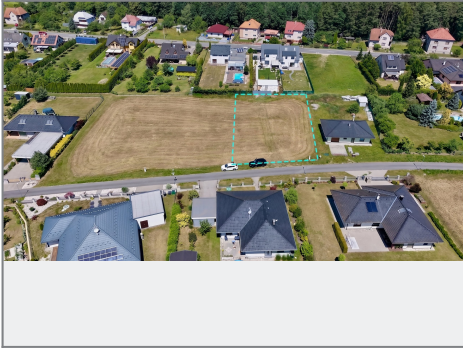

Prodej - Pozemky

číslo zakázky: ZL04759

LEGENDA MÍSTNOSTI

ČÍSLO MÍSTNOSTI	UŽÍVÁNÍ MÍSTNOSTI	POVRCHA m ²	POZEMEK	SPRÁVA POMOCÍ	POZEMEK
100	ZÁHRADA	2,5	DŘEVOPLET	NEUVEDENO	-
101	ZÁHRADA	7,7	VINYL - LEPENÝ	LEŽÁ	SKK
102	CHODBA	14,9	VINYL	LEŽÁ	SKK
103	CHODBA	3,2	VINYL	LEŽÁ	SKK
104	POKOUJ	13,0	VINYL	LEŽÁ	SKK
105	KUCHYŇKA	3,5	VINYL - LEPENÝ	VINYL, OKRÁD	SKK
106	POKOUJ	13,0	VINYL	LEŽÁ	SKK
107	POKOUJ	13,8	VINYL	LEŽÁ	SKK
108	TECHNICKÁ MÍSTNOST	3,9	VINYL - LEPENÝ	VINYL, OKRÁD	SKK
109	SAMOSTATNÉ WC	2,5	VINYL - LEPENÝ	VINYL, OKRÁD	SKK
110	OBYVACÍ POKOUJ S KK A ŽELEZNOU	51,3	VINYL	LEŽÁ	SKK
111	KUCHYŇKA	4,0	VINYL	LEŽÁ	SKK
112	KUCHYŇKA S WC	4,8	VINYL - LEPENÝ	VINYL, OKRÁD	SKK
113	CHODBA	3,2	VINYL	LEŽÁ	SKK
114	LOUČKA	13,0	VINYL	LEŽÁ	SKK
115	GARÁŽ	24,5	CEMENTOVÝ POKR	NAHER	SKK
116	TERASA	11,1	DŘEVOPLET	NEUVEDENO	-
117	TERASA	80,6	DŘEVOPLET	NEUVEDENO	-
	CELKOVÁ VYUŽITÁ PLOCHA	182,4	-	-	-
	CELKOVÁ NEUVEDENÁ	74,2	-	-	-