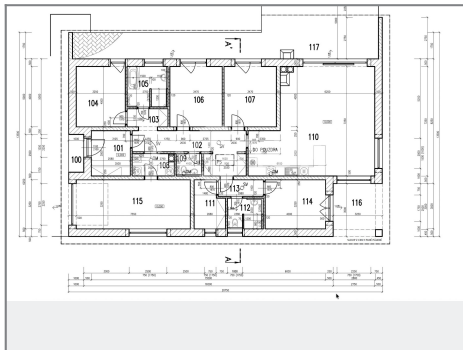

Prodej - Pozemky

číslo zakázky: ZL04759

LEGENDA MÍSTNOSTI

ČÍSLO MÍSTNOSTI	UŽÍVÁNÍ MÍSTNOSTI	POVRCHA m ²	POZEMEK	SPRÁVA POMOCÍ	POZEMEK
100	ZÁHRADA	2,5	DŘEVOPLET	NEUVEDENO	-
101	ZÁHRADA	7,7	VINYL - LEPENÝ	LEŽÁ	SKK
102	CHODBA	14,9	VINYL	LEŽÁ	SKK
103	CHODBA	3,2	VINYL	LEŽÁ	SKK
104	POKOUJ	13,0	VINYL	LEŽÁ	SKK
105	KUCHYŇKA	3,5	VINYL - LEPENÝ	VINYL, OKRÁD	SKK
106	POKOUJ	13,0	VINYL	LEŽÁ	SKK
107	POKOUJ	13,8	VINYL	LEŽÁ	SKK
108	TECHNICKÁ MÍSTNOST	3,9	VINYL - LEPENÝ	VINYL, OKRÁD	SKK
109	SAMOSTATNÉ WC	2,5	VINYL - LEPENÝ	VINYL, OKRÁD	SKK
110	OBYVACÍ POKOUJ S KK A ŽELEZNOU	51,3	VINYL	LEŽÁ	SKK
111	KUCHYŇKA	4,0	VINYL	LEŽÁ	SKK
112	KUCHYŇKA S WC	4,8	VINYL - LEPENÝ	VINYL, OKRÁD	SKK
113	CHODBA	3,2	VINYL	LEŽÁ	SKK
114	LOUČKA	13,0	VINYL	LEŽÁ	SKK
115	GARÁŽ	24,5	CEMENTOVÝ POKR	NAHER	SKK
116	TERASA	11,1	DŘEVOPLET	NEUVEDENO	-
117	TERASA	80,6	DŘEVOPLET	NEUVEDENO	-
	CELKOVÁ VYUŽITÁ PLOCHA	182,4	-	-	-
	CELKOVÁ NEUVEDENÁ	74,2	-	-	-