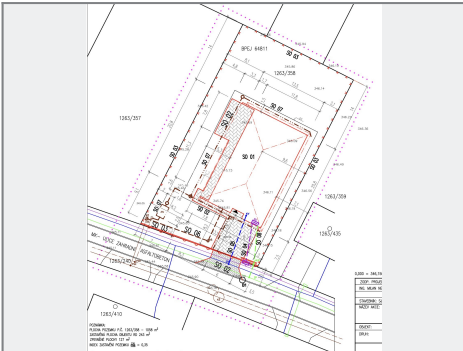

Prodej - Pozemky

číslo zakázky: ZL04759

LEGENDA MÍSTNOSTI

ČÍSLO MÍSTNOSTI	UŽÍVÁNÍ MÍSTNOSTI	POVRCHA m ²	POZEMEK	SPRÁVA POMOCÍ	POZEMEK
100	ZÁHRADA	2,5	DŘEVOPLET	NEUVEDENO	-
101	ZÁHRADA	7,7	VINYL - LEPENÝ	LEŽÁ	SKK
102	CHODBA	14,9	VINYL	LEŽÁ	SKK
103	CHODBA	3,2	VINYL	LEŽÁ	SKK
104	POKOUJ	13,0	VINYL	LEŽÁ	SKK
105	KUCHYŇKA	3,5	VINYL - LEPENÝ	VINYL, OKRÁD	SKK
106	POKOUJ	13,0	VINYL	LEŽÁ	SKK
107	POKOUJ	13,8	VINYL	LEŽÁ	SKK
108	TECHNICKÁ MÍSTNOST	3,9	VINYL - LEPENÝ	VINYL, OKRÁD	SKK
109	SAMOSTATNÉ WC	2,5	VINYL - LEPENÝ	VINYL, OKRÁD	SKK
110	OBYVACÍ POKOUJ S KK A ŽELEZNOU	51,3	VINYL	LEŽÁ	SKK
111	KUCHYŇKA	4,0	VINYL	LEŽÁ	SKK
112	KUCHYŇKA S WC	4,8	VINYL - LEPENÝ	VINYL, OKRÁD	SKK
113	CHODBA	3,2	VINYL	LEŽÁ	SKK
114	LOUČKA	13,0	VINYL	LEŽÁ	SKK
115	GARÁŽ	24,5	CEMENTOVÝ POKR	NAHER	SKK
116	TERASA	11,1	DŘEVOPLET	NEUVEDENO	-
117	TERASA	80,6	DŘEVOPLET	NEUVEDENO	-
	CELKOVÁ VYUŽITÁ PLOCHA	182,4	-	-	-
	CELKOVÁ NEUVEDENÁ	74,2	-	-	-