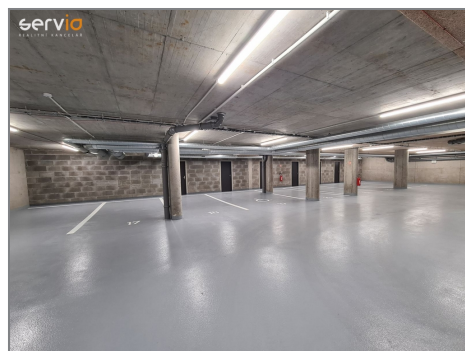

Pronájem - Byty

číslo zakázky: 0785

io
HVĚZDOVÁ REZIDENCE

Apartmán 7E
5+kk

Podlaží	5 NP
Obtížnost	2,5
101 - Předsíň	6,85 m ²
102 - Kuchyně	4,97 m ²
103 - WC	1,07 m ²
104 - Obývací pokoj	30,23 m ²
105 - Ložnice	15,78 m ²
106 - Ložnice	12,88 m ²
107 - Průchod	3,97 m ²
Podlahová plocha	86,85 m²
108 - Ložnice	9,75 m ²
109 - Ložnice	2,88 m ²
Ložnicová plocha	12,63 m²

Průhledy a výhledy:
Dělnická ulice
Přehledný výhled
Parkoviště u vstupu
Sdílení

Dispozice (5+kk, 86,85 m²):
5+kk (86,85 m²)

www.domoplan.cz/hvezdova

DOMOPLAN