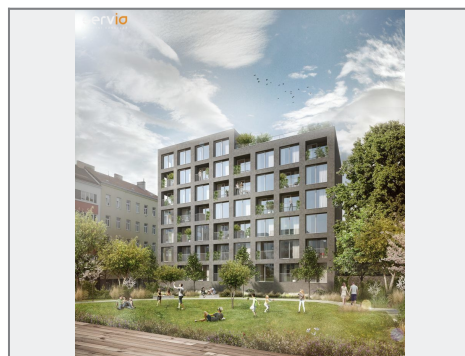

Pronájem - Byty

číslo zakázky: 0785

io
HVĚZDOVÁ REZIDENCE

Apartmán 7E
5+kk

Podlaží	5 NP
Obtížnost	2,5
101 - Předsíň	6,85 m ²
102 - Kuchyně	4,97 m ²
103 - WC	1,07 m ²
104 - Obývací pokoj	30,23 m ²
105 - Ložnice	15,78 m ²
106 - Ložnice	12,88 m ²
107 - Průchod	3,97 m ²
Podlahová plocha	86,85 m²
108 - Ložnice	9,75 m ²
109 - Ložnice	2,88 m ²
Ložnicová plocha	12,63 m²

Průhledy a výhledy:
Dělnická ulice
Přehledný výhled
Parkoviště u vstupu
Sdílení

Dispozice (5+kk, 86,85 m²):
5+kk (86,85 m²)

www.domoplan.cz/hvezdova

DOMOPLAN