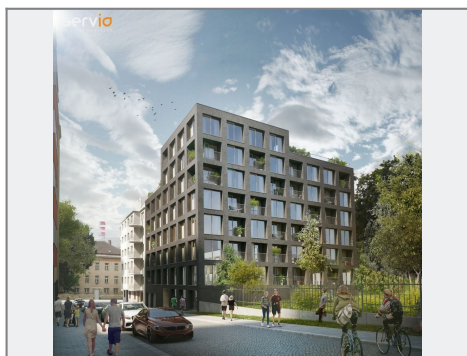

Pronájem - Byty

číslo zakázky: 0785

io
HVĚZDOVÁ REZIDENCE

Apartmán 7E
5+kk

Podlaží	5 NP
Obtížnost	2,5
101 - Předsíň	6,85 m ²
102 - Kuchyně	4,97 m ²
103 - WC	1,07 m ²
104 - Obývací pokoj	30,23 m ²
105 - Ložnice	15,78 m ²
106 - Ložnice	12,88 m ²
107 - Průchod	3,97 m ²
Podlahová plocha	86,85 m²
108 - Ložnice	9,75 m ²
109 - Ložnice	2,88 m ²
Ložnicová plocha	12,63 m²

Průhledy a výhledy:
Dělnická ulice
Přehledný výhled
Parkoviště u vstupu
Sdílení

Dispozice (5+kk, 86,85 m²):
5+kk (86,85 m²)

www.domoplan.cz/hvezdova

DOMOPLAN