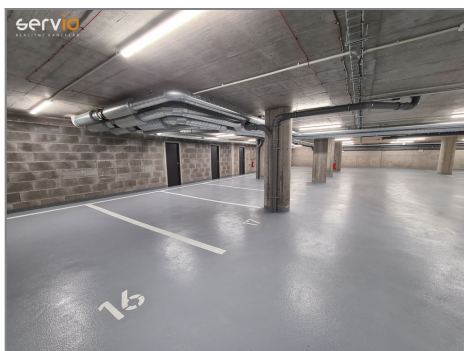

Pronájem - Byty

číslo zakázky: 0785

io
HVĚZDOVÁ REZIDENCE

Apartmán 7E
5+kk

Podlaží	5 NP
Obtížnost	2,5
101 - Předsíň	6,85 m ²
102 - Kuchyně	4,97 m ²
103 - WC	1,07 m ²
104 - Obývací pokoj	30,23 m ²
105 - Ložnice	15,78 m ²
106 - Ložnice	12,88 m ²
107 - Průchod	3,97 m ²
Podlahová plocha	86,85 m²
108 - Ložnice	9,75 m ²
109 - Ložnice	2,88 m ²
Ložnicová plocha	12,63 m²

Průhledy a výhledy:
Dělnická ulice
Přehledný výhled
Parkoviště u vstupu
Sdílení

Dispozice (5+kk, 86,85 m²):
5+kk (86,85 m²)

www.domoplan.cz/hvezdova

DOMOPLAN