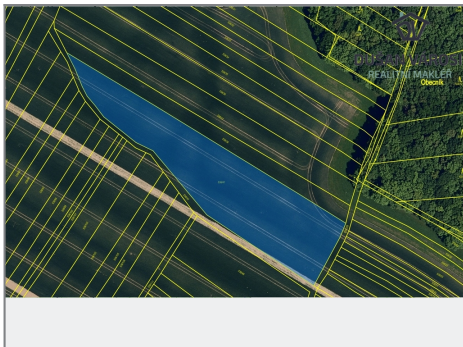

## REALITNÍ MAKLEŘ

Prodej - Pozemky

číslo zakázky: 0048

**Informace o pozemku**

Parcelní číslo:	536/417
Obec:	Křovice 652205/17
Katastrální území:	Křovice 65662/1
Číslo ÚP:	323
Výměra poz.:	10400
Typ pozemku:	Parcela katastru nemovitostí
Mapový list:	D43
Uchová výměry:	Graficky nebo v digitalizované mapě
Druh pozemku:	orná půda