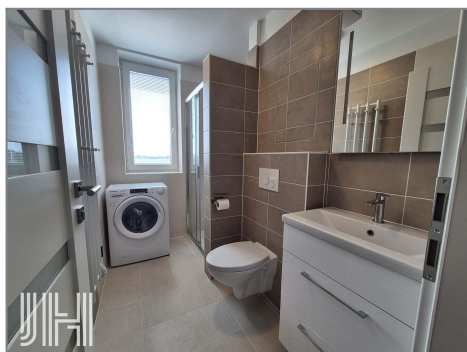

REALITY

OD ROKU 1992

Pronájem - Byty

číslo zakázky: N00265

Určická

BYTOVÁ JEDNOTKA 205
 PLOŠKA KUCHyně 10,0 m²
 PLOŠKA KUPALNY 4,0 m²
 PLOŠKA SPOLEČNÝCH PROSTORŮ 1,0 m²
 PLOŠKA BALKÓNU 1,0 m²

3. NADZEMNÍ PODLAŽÍ