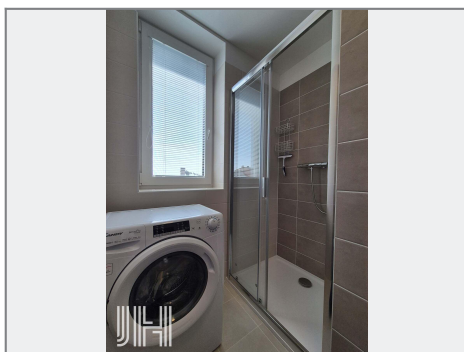

REALITY

OD ROKU 1992

Pronájem - Byty

číslo zakázky: N00265

Určická

BYTOVÁ JEDNOTKA 205
 PLOŠKA KUCHyně 10,0 m²
 PLOŠKA KUPALNY 4,0 m²
 PLOŠKA SPOLEČNÝCH PROSTORŮ 1,0 m²
 PLOŠKA BALKÓNU 1,0 m²

3. NADZEMNÍ PODLAŽÍ