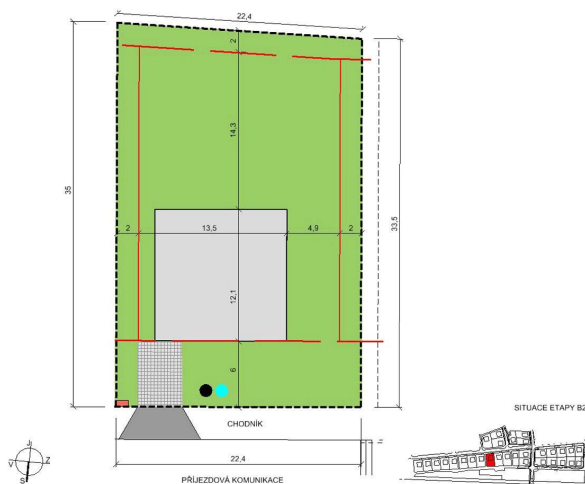

NOVÁ ETAPA Stavební pozemek 982 m² v Choťánkách u Poděbrad Choťánky

6 182 309 Kč

cena vč.DPH

za nemovitost

Prodej - Pozemky

Celková plocha: 982 m²

Druh pozemku: pro bydlení

Charakter okolní zástavby: obytná