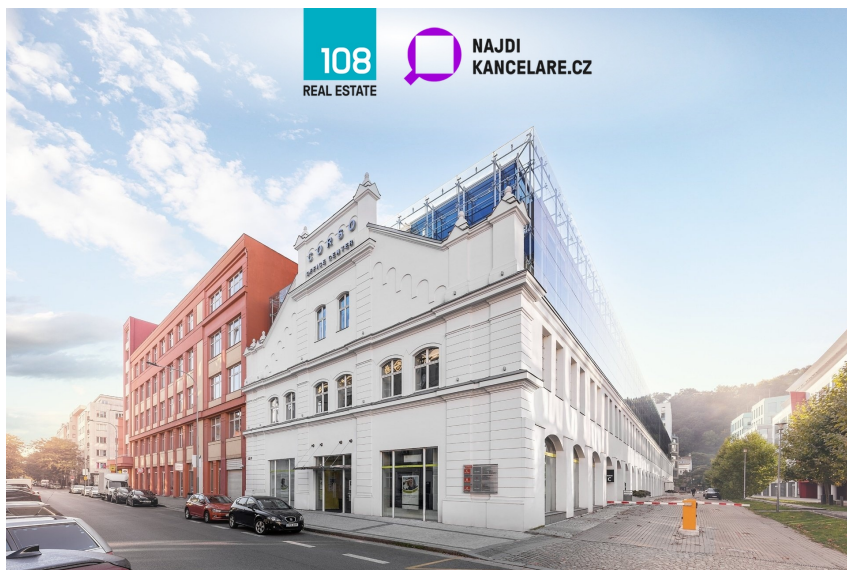

108 REAL ESTATE

číslo zakázky:
MN-CORSO_KARLIN-2

Pronájem kanceláří Corso Karlín, Křižíkova, Praha 8 - Karlín

Křižíkova, 18600, Praha 8, Praha

18 EUR
za m²/měsíc

Servisní poplatky
170,-/m²/měsíčně
+ dph

Pronájem - Komerční prostory

Plocha kanceláří: 546 m²

Druh objektu: skeletová

Stav objektu: velmi dobrý

Druh prostor: Kanceláře

Ostatní: Garáž; Parkoviště **Energetická náročnost:**
G - Mimořádně nehospodárná

Vyřizuje: **Martina Nielsen**