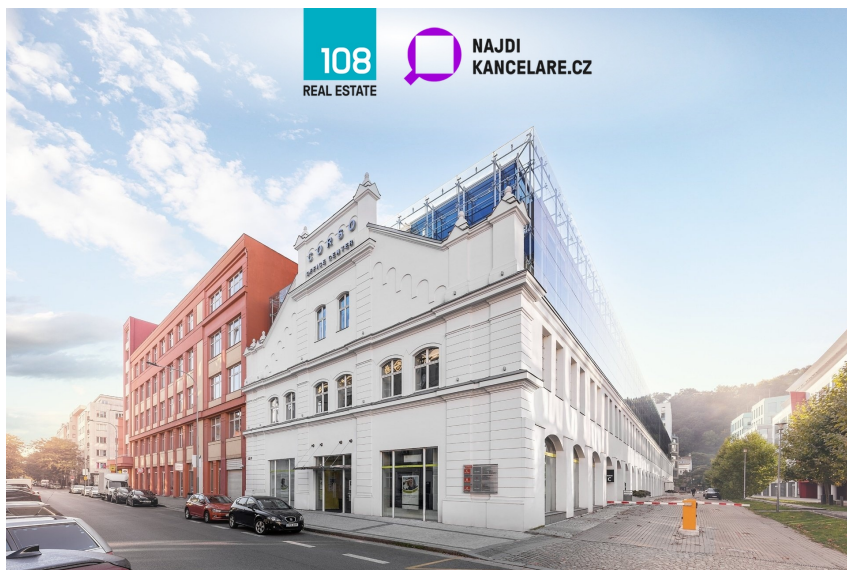

108 REAL ESTATE

číslo zakázky:
MN-CORSO_KARLIN-2

Corso Karlín, Křižíkova, Praha 8 - Karlín

Křižíkova, 18600, Praha 8, Praha

18 EUR
za m²/měsíc

Servisní poplatky
170,-/m²/měsíčně
+ dph

Pronájem - Komerční prostory

Plocha kanceláří: 546 m²

Druh objektu: skeletová

Stav objektu: velmi dobrý

Druh prostor: Kanceláře

Ostatní: Garáž; Parkoviště **Energetická náročnost:**
G - Mimořádně nehospodárná

Vyřizuje: **Martina Nielsen**