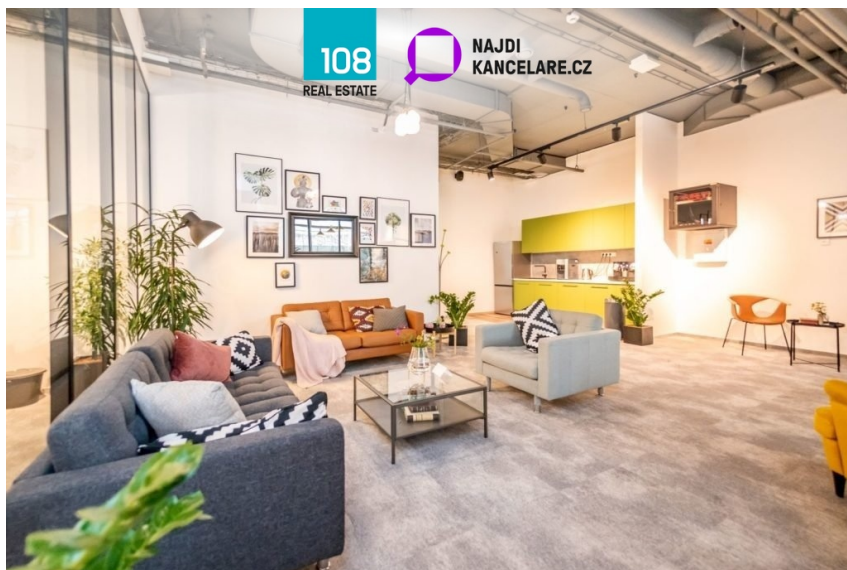

Pronájem kanceláří Dynamica, Kačírková, Praha 5 - Jinonice

Kačírková, 15800, Praha 5, Praha

17 EUR
za m²/měsíc

nájem 16.5
EUR/m², služby
140czk/měsíc,
parking 110
eur/měsíc

Pronájem - Komerční prostory

Plocha kanceláří: 516 m²

Druh objektu: skeletová

Stav objektu: velmi dobrý

Druh prostor: Kanceláře

Ostatní: Garáž; Parkoviště **Energetická náročnost:**
G - Mimořádně nevhodná

Vyřizuje: **Martina Nielsen**

Tel.: 222 211 464, **GSM:** 601 371 670

E-mail: martina.nielsen@108realestate.cz