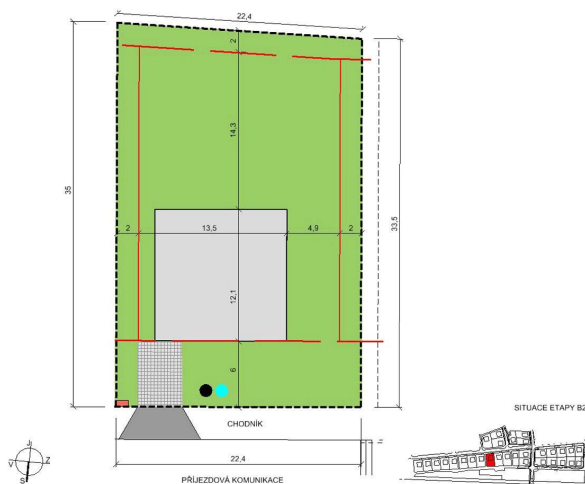

NOVÁ ETAPA Stavební pozemek 668 m² v Choťánkách u Poděbrad Choťánky

4 498 886 Kč

cena vč.DPH

za nemovitost

Prodej - Pozemky

Celková plocha: 314 m²

Druh pozemku: pro bydlení

Charakter okolní zástavby: obytná

Vyřizuje: **Tým prodejců GD**

Tel.: 222 232 810, **GSM:** 800213215

E-mail: obchod@geosan-development.cz