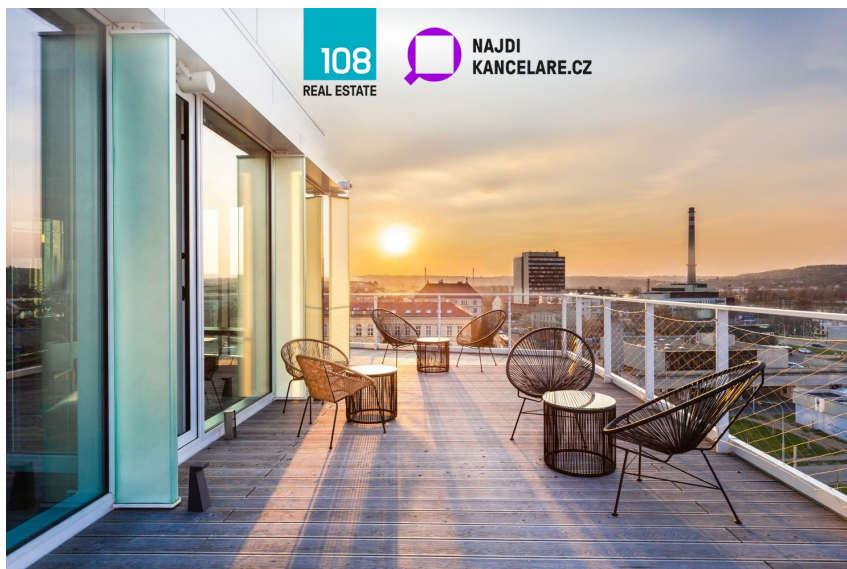

108 REAL ESTATE

číslo zakázky:
SL-Vis-3

Visionary, Plynární, Praha 7 - Holešovice

Plynární, 17000, Praha 7, Praha

15 EUR
za m²/měsíc

Nájemné 15,00 -
16,50Eur/m2/měsí
čně + servisní
poplatky
134,-/m2/měsíčně

Pronájem - Komerční prostory

Plocha kanceláří: 1745 m²

Druh objektu: skeletová

Stav objektu: velmi dobrý

Druh prostor: Kanceláře

Ostatní: Garáž; Parkoviště **Energetická náročnost:**
G - Mimořádně nevhodná