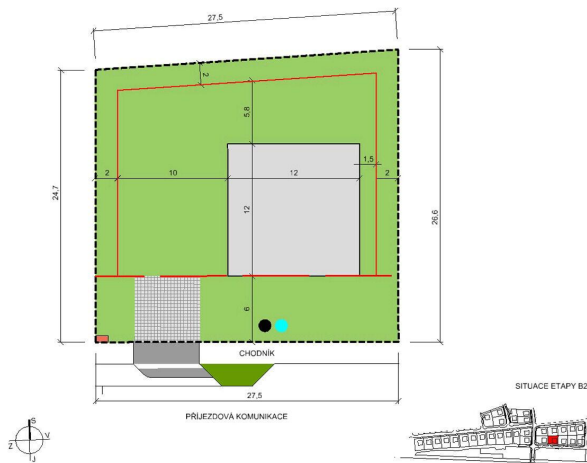

NOVÁ ETAPA Stavební pozemek 706 m² v Choťánkách u Poděbrad Choťánky

4 754 811 Kč

cena vč.DPH

za nemovitost

Prodej - Pozemky

Celková plocha: 706 m²

Druh pozemku: pro bydlení

Charakter okolní zástavby: obytná