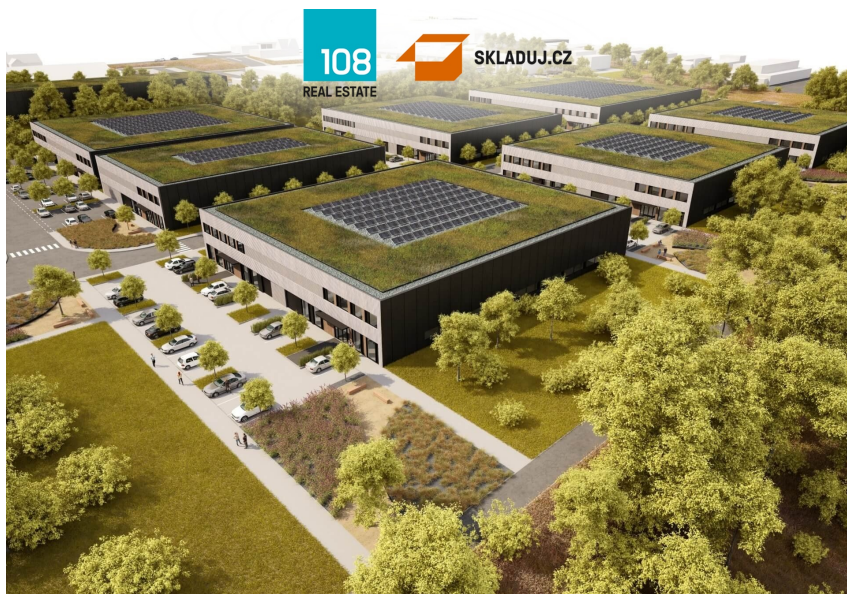

## **Industrial park Říčany u Prahy, pronájem skladových prostor**

U Sanitasu, 25101, Říčany

**Neuvedeno**

za m<sup>2</sup>/měsíc

dohodou, na  
vyžádání

### **Pronájem - Komerční objekty**

**Celková plocha:** 2000 m<sup>2</sup>

**Počet podlaží:** 1

**Druh objektu:** skeletová

**Stav objektu:** velmi dobrý

**Účel budovy:** Sklad **Ostatní:** Garáž; Parkoviště