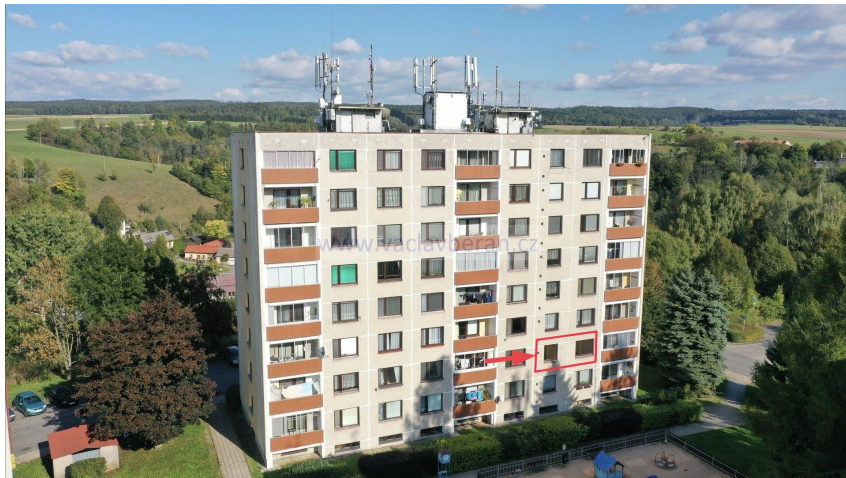

Pronájem 1+1, 37m2, Česká Třebová - Lhotka 197

56002, Česká Třebová

8 500 Kč

za měsíc

Nájemné je 8500,-
Kč + 2500,- Kč +
elektrika, provize
realitní kanceláře
je 15 000,- Kč,
kauce je 17 000,-
Kč

Pronájem - Byty