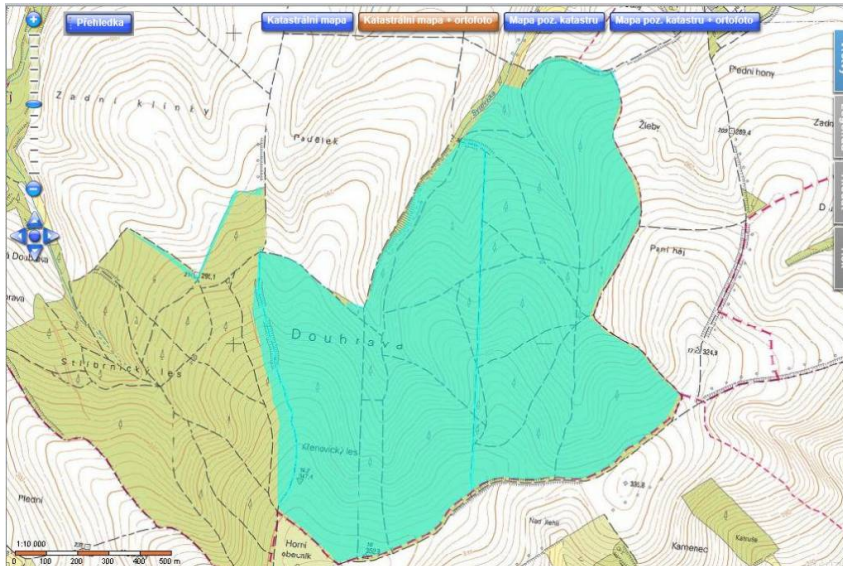

číslo zakázky:
LESKREN

Prodej podílu na lesních pozemcích o celkové ploše 128 ha 75201, Křenovice

Neuvedeno
za nemovitost

info v RK

Prodej - Pozemky

Celková plocha: 1 280 000 m²

Druh pozemku: les

Vyřizuje: **Tomáš Andrlé**