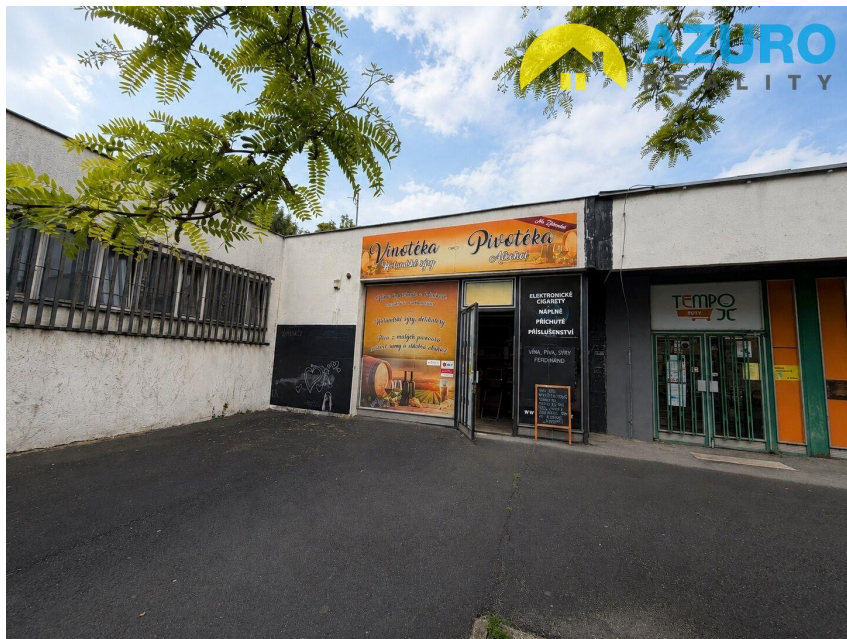

## Prodej obchodních prostor v Lipníku nad Bečvou, ul. Zahradní Zahradní, 75131, Lipník nad Bečvou

**890 000 Kč**  
za nemovitost

cena vč. provize  
RK a právních  
služeb

### Prodej - Komerční prostory

**Plocha kanceláří:** 45 m<sup>2</sup>

**Druh objektu:** panelová

**Stav objektu:** velmi dobrý

**Druh prostor:** Obchodní

**Elektřina:** Elektro - 230 V **Voda:** Vodovod

Vyřizuje: **Lenka Zapletalová**