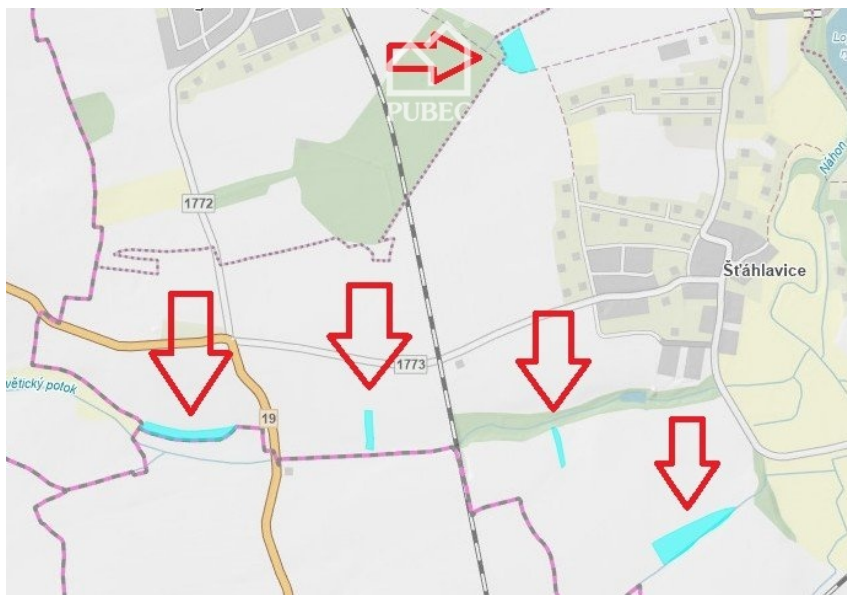

číslo zakázky:
21519MA

Prodej pozemků v katastru obce Štáhlavy - části obce Štáhlavice - 40 855 m²

33204, Štáhlavice, Štáhlavy

1 612 115 Kč

za nemovitost

Prodej - Pozemky

Celková plocha: 40 855 m²

Druh pozemku: zemědělská