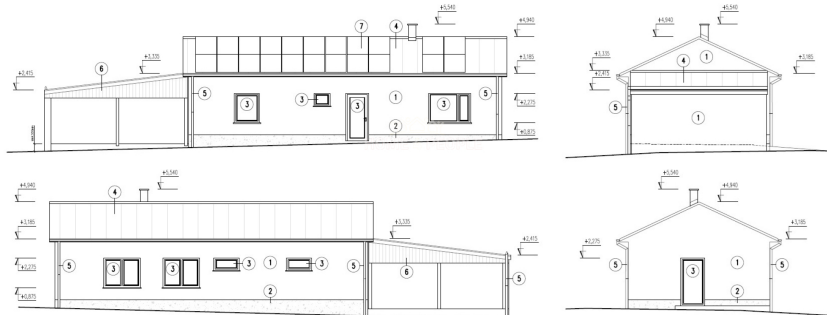

Projekt RD s pozemkem 500m² - Kozojídky okr. Hodonín

69663, Kozojídky

Novostavba RD na p.č.1026/6 v k.ú. Kozojídky

Pohledy
měřítko 1:100

LEGENDA POVRCHŮ

6 390 000 Kč

za nemovitost

Cena včetně stavby na klíč, pozemku, odměny zprostředkovatele a DPH.

Prodej - Domy a vily

Poloha objektu: samostatný

Druh objektu: cihlová

Stav objektu: velmi dobrý

Počet podlaží v objektu: 1

Typ domu: přízemní **Zastavěná plocha:** 100 m²

Užitná plocha: 500 m² **Plocha parcely:** 500 m²

Plocha zahrady: 500 m² **Popis vybavení:** ...

Vyřizuje: **Petr Sedlařík**

Tel.: 734 222 111, **GSM:** 606 765 159

E-mail: sedlarik@home4people.cz