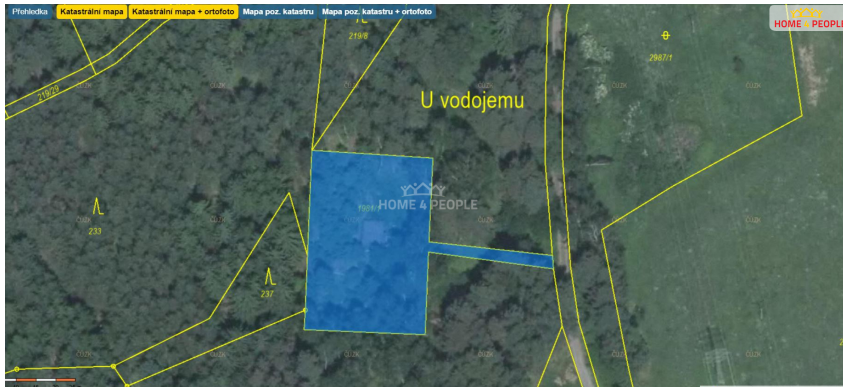

číslo zakázky:
31804

Prodej unikátního pozemku 1463 m² u obce Hašlovice, na samotě v lese. 38101, Větrní

2 690 000 Kč

za nemovitost

Prodej - Pozemky

Celková plocha: 1 463 m²

Druh pozemku: zahrada

Energetická náročnost: G - Mimořádně nehospodárná