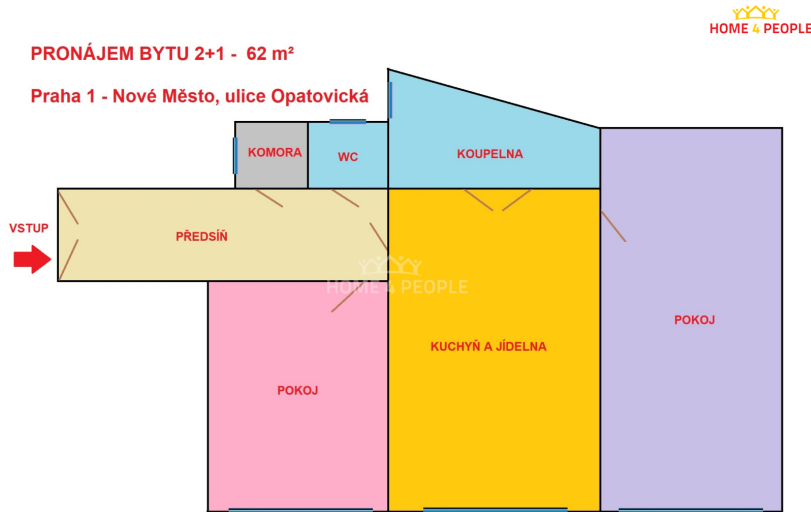

## Pronájem bytu 2+1 o velikosti 62 m<sup>2</sup>, Praha 1 - Opatovická

Opatovická, 11000, Praha 1, Praha

**Neuvedeno**

za měsíc

+popl. 5000

### Pronájem - Byty

**Dispozice bytu:** 2+1

**Podlaží v domě:** 2

**Počet podlaží v domě:** 5

**Celková podlahová  
plocha:** 62 m<sup>2</sup>

**Druh objektu:** cihlová **Stav objektu:** velmi dobrý  
**Vlastnictví:** osobní **Popis vybavení:** kuchyňská  
linka včetně spotřebičů **Voda:** Rozvod studené a  
teplé vody **Energetická náročnost:** G - Mimořádně  
nehospodárná