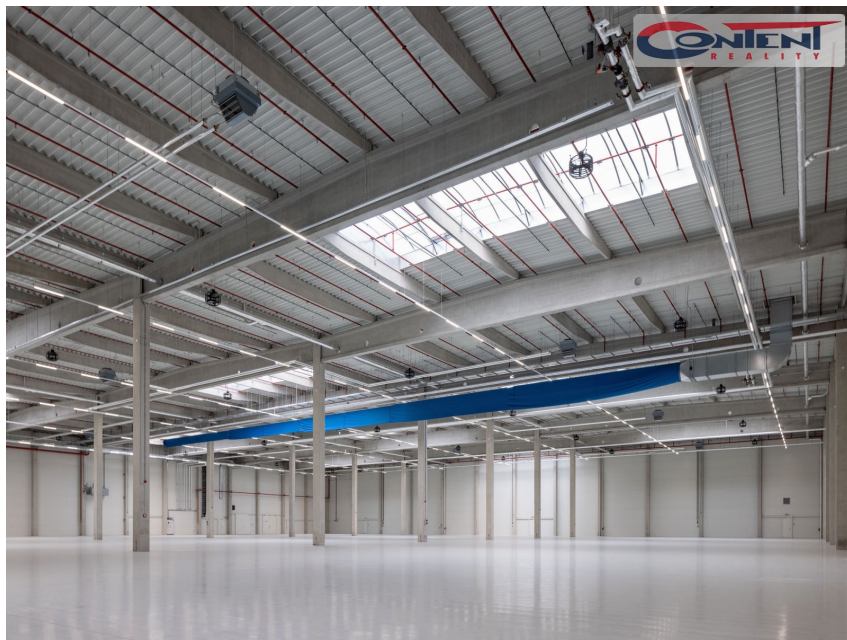

Pronájem skladu, výrobních prostor 24.049 m², Žebrák

Tovární, 26753, Žebrák

Neuvedeno

za m²/měsíc

Info o ceně v RK

Pronájem - Komerční prostory

Plocha kanceláří: 20049 m²

Druh objektu: skeletová