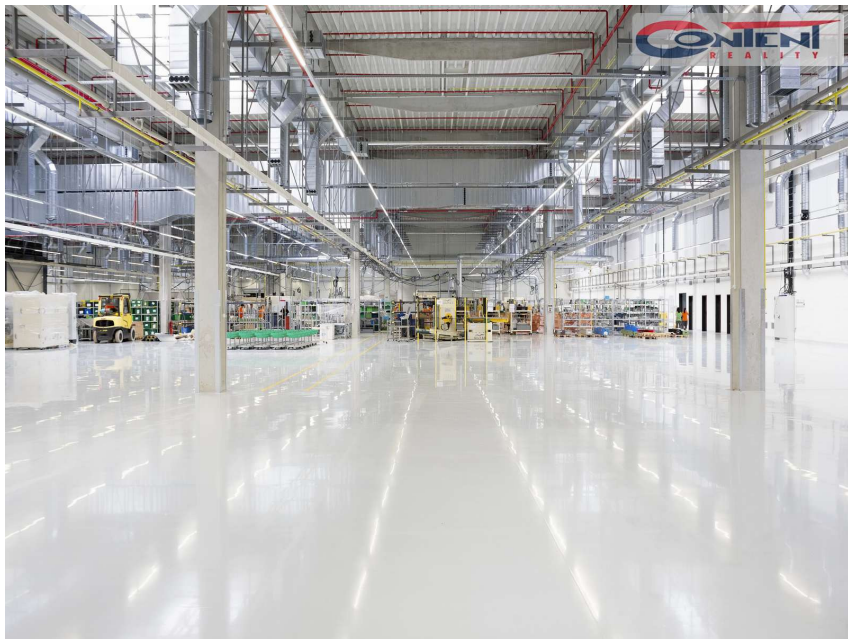

Pronájem novostavby skladu, výrobních prostor 2.683 m², Tošanovice, D48 73953, Horní Tošanovice

Neuvedeno

za m²/měsíc

Info o ceně v RK

Pronájem - Komerční prostory

Plocha kanceláří: 2683 m²

Druh objektu: skeletová