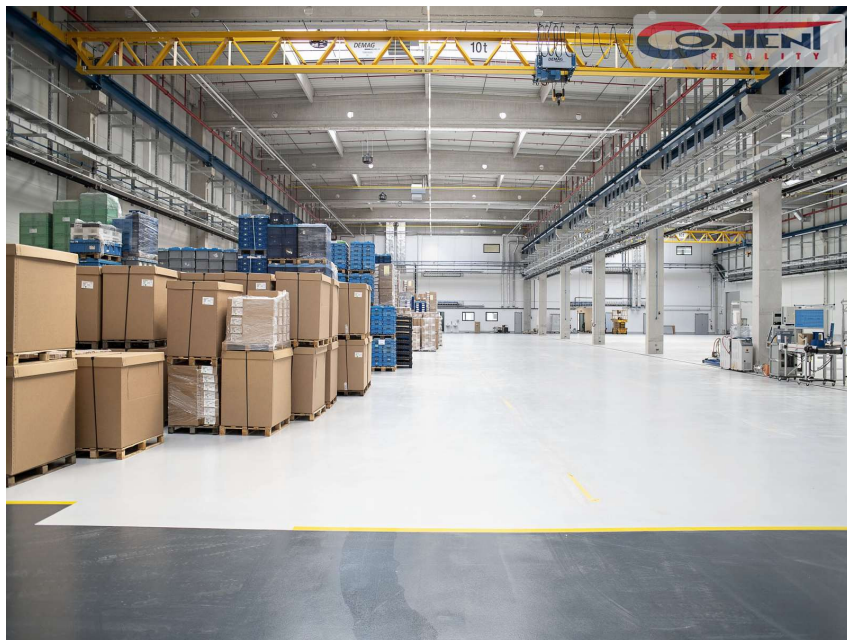

Pronájem skladu, výrobních prostor 4.724 m², Benátky nad Jizerou

Průmyslová, 29471, Benátky nad Jizerou

Neuvedeno

za m²/měsíc

Info o ceně v RK

Pronájem - Komerční prostory

Plocha kanceláří: 4724 m²

Druh objektu: skeletová