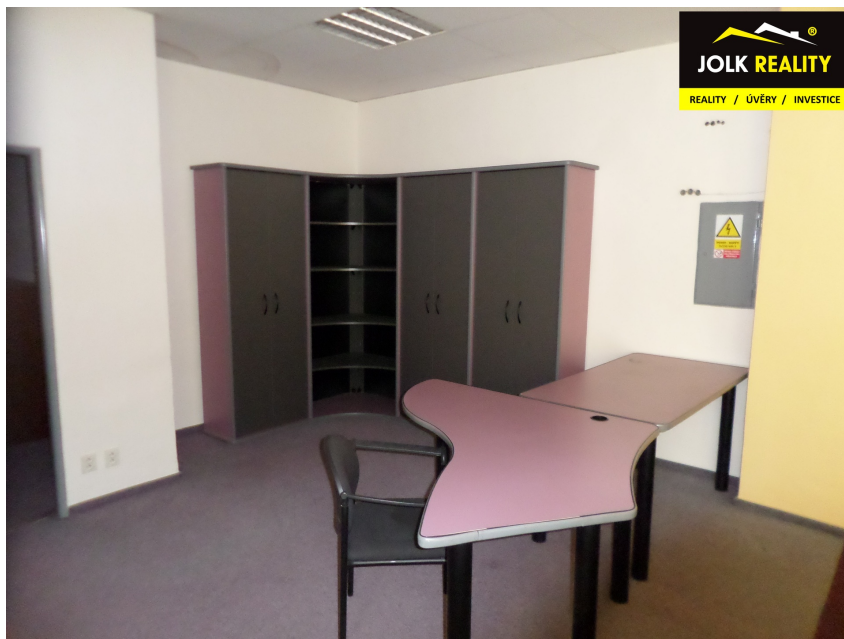

číslo zakázky:
145489

Pronájem kancelářských prostor na okraji centra Opavy

Hradecká, 74601, Opava (nečleněná část města), Opava

2 500 Kč
za měsíc

Nájemné od 1400
Kč / 15 m²

Pronájem - Komerční prostory

Plocha kanceláří: 55 m²