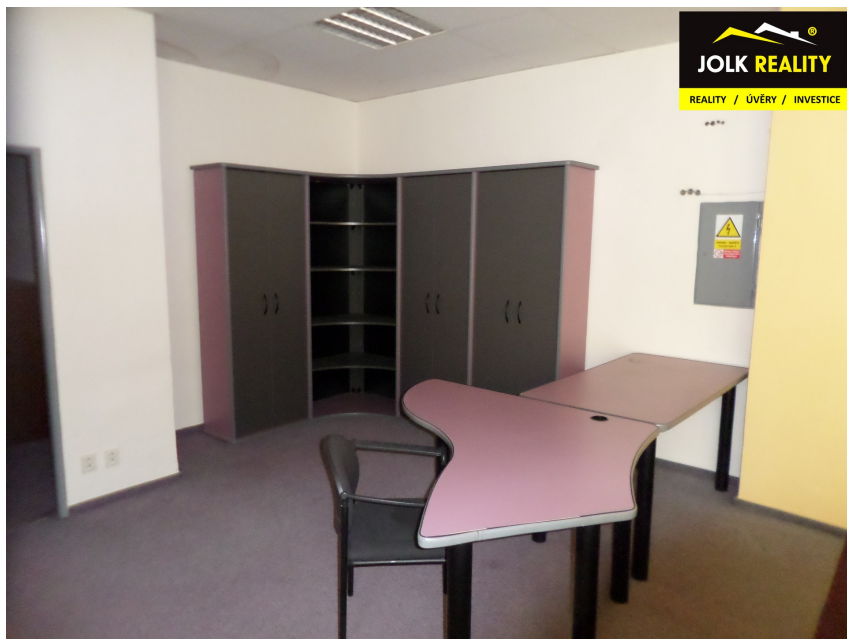

Pronájem kancelářských prostor na okraji centra Opavy

Hradecká, 74601, Opava (nečleněná část města), Opava