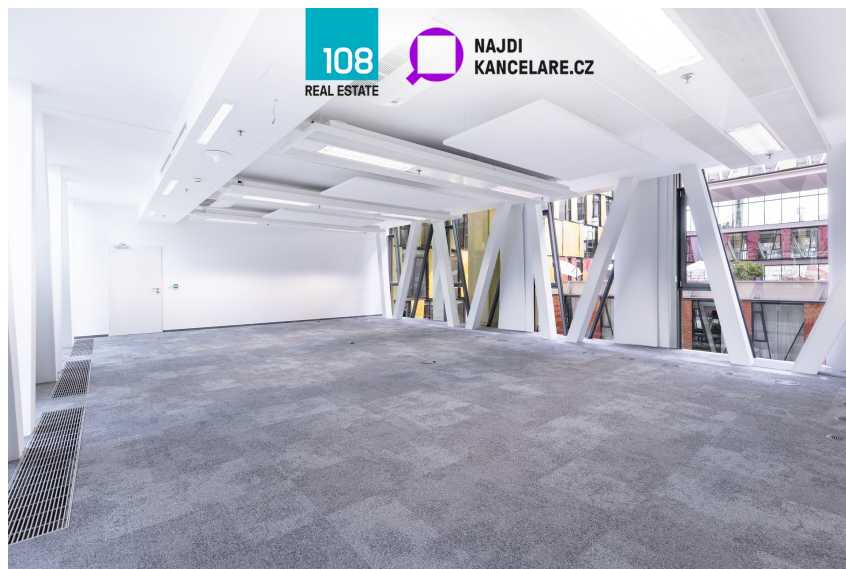

Amazon Court, Karolínská, Praha 8 - Karlín

Karolinská, 18600, Praha 8, Praha

20 EUR
za m²/měsíc

Nájem 19,50 -
22,50 EUR/m².
Servisní poplatky
143,-Kč/m²/měsíc
+ DPH

Pronájem - Komerční prostory

Plocha kanceláří: 886 m²

Druh objektu: skeletová

Stav objektu: velmi dobrý

Druh prostor: Kanceláře

Ostatní: Garáž; Parkoviště **Energetická náročnost:**
G - Mimořádně nevhodná

Vyřizuje: **Lena Popová**

Tel.: 222 211 464, **GSM:** 608 637 883

E-mail: lena.popova@108realestate.cz