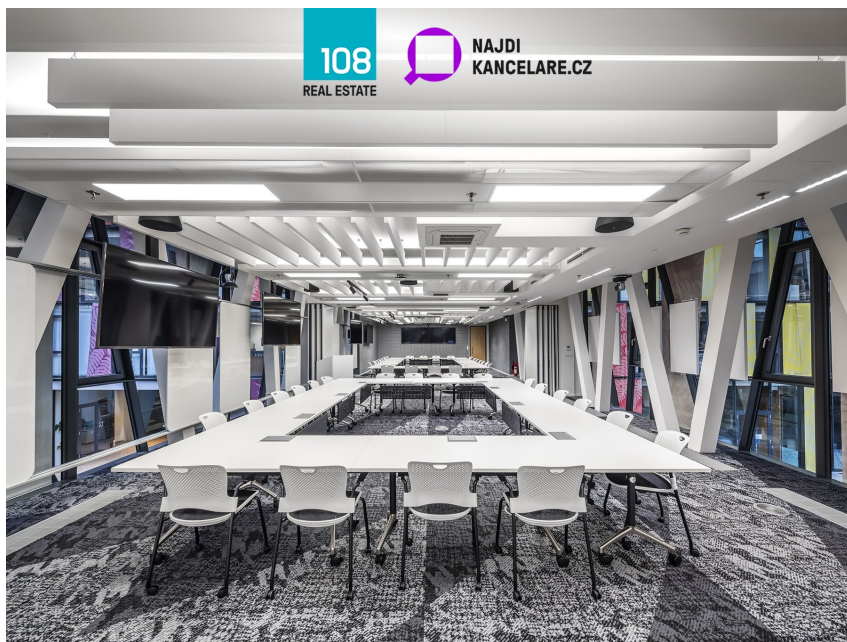

Amazon Court, Karolínská, Praha 8 - Karlín

Karolinská, 18600, Praha 8, Praha

20 EUR
za m²/měsíc

Nájem 19,50 -
22,50 EUR/m².
Servisní poplatky
143,-Kč/m²/měsíc
+ DPH

Pronájem - Komerční prostory

Plocha kanceláří: 557 m²

Druh objektu: skeletová

Stav objektu: velmi dobrý

Druh prostor: Kanceláře

Ostatní: Garáž; Parkoviště **Energetická náročnost:**
G - Mimořádně nevhodná

Vyřizuje: **Lena Popová**

Tel.: 222 211 464, **GSM:** 608 637 883

E-mail: lena.popova@108realestate.cz