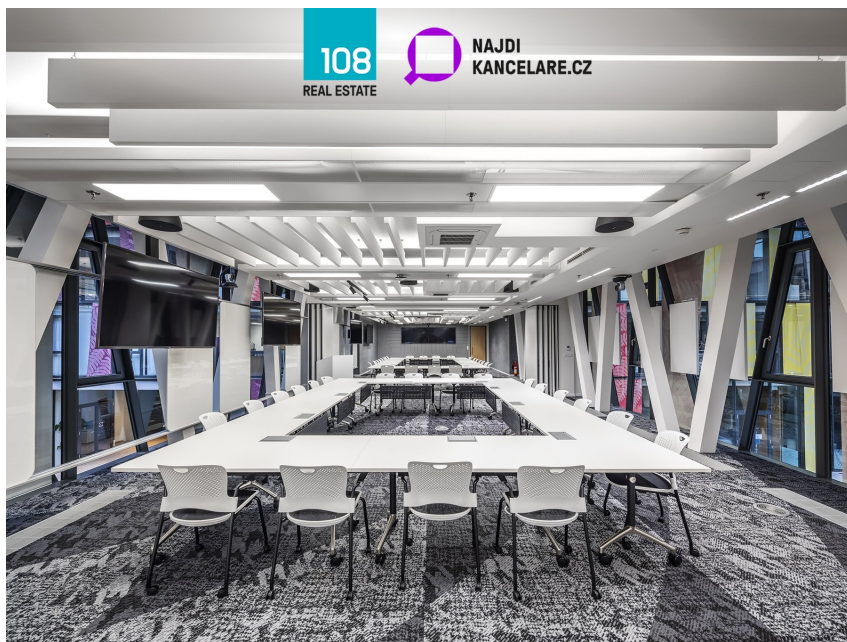

Pronájem kanceláří Amazon Court, Karolínská, Praha 8 - Karlín

Karolinská, 18600, Praha 8, Praha

20 EUR
za m²/měsíc

Nájem 19,50 -
22,50 EUR/m².
Servisní poplatky
143,-Kč/m²/měsíc
+ DPH

Pronájem - Komerční prostory

Plocha kanceláří: 557 m²

Druh objektu: skeletová

Stav objektu: velmi dobrý

Druh prostor: Kanceláře

Ostatní: Garáž; Parkoviště **Energetická náročnost:**
G - Mimořádně nehospodárná

Vyřizuje: **Lena Popová**

Tel.: 222 211 464, **GSM:** 608 637 883

E-mail: lena.popova@108realestate.cz