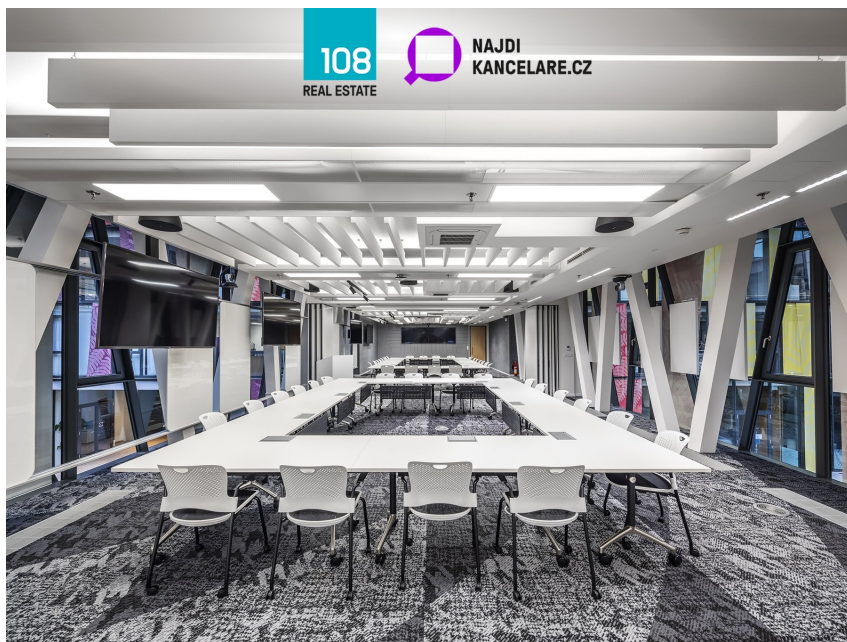

Pronájem kanceláří Amazon Court, Karolínská, Praha 8 - Karlín

Karolinská, 18600, Praha 8, Praha

20 EUR
za m²/měsíc

Nájem 19,50 -
22,50 EUR/m².
Servisní poplatky
143,-Kč/m²/měsíc
+ DPH

Pronájem - Komerční prostory

Plocha kanceláří: 2679 m²

Druh objektu: skeletová

Stav objektu: velmi dobrý

Druh prostor: Kanceláře

Ostatní: Garáž; Parkoviště **Energetická náročnost:**
G - Mimořádně nehospodárná

Vyřizuje: **Lena Popová**

Tel.: 222 211 464, **GSM:** 608 637 883

E-mail: lena.popova@108realestate.cz