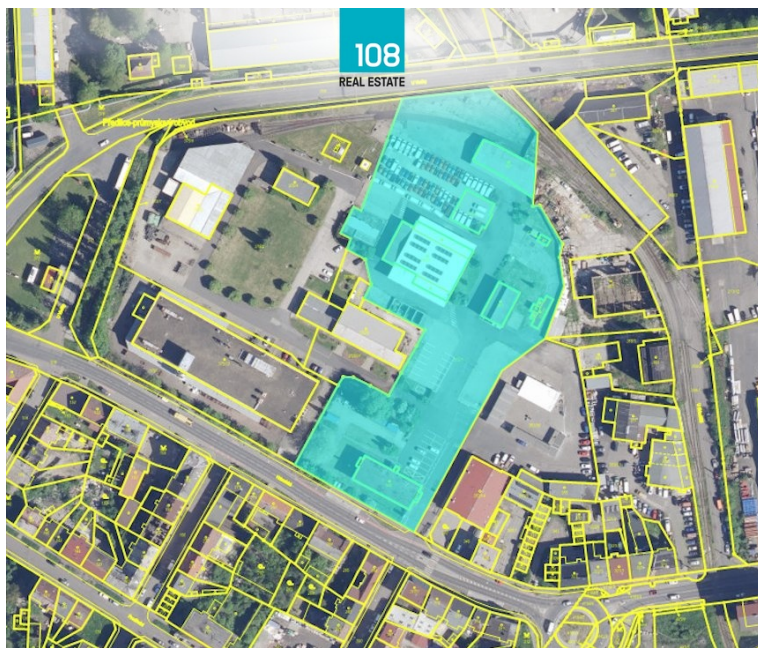

Průmyslový areál/pozemky Předlice

Hrbovická, 40001, Ústí nad Labem-město, Ústí nad Labem

Neuvedeno

dohodou

za nemovitost

Prodej - Pozemky

Celková plocha: 15 000 m²

Druh pozemku: pro komerční
výstavbu