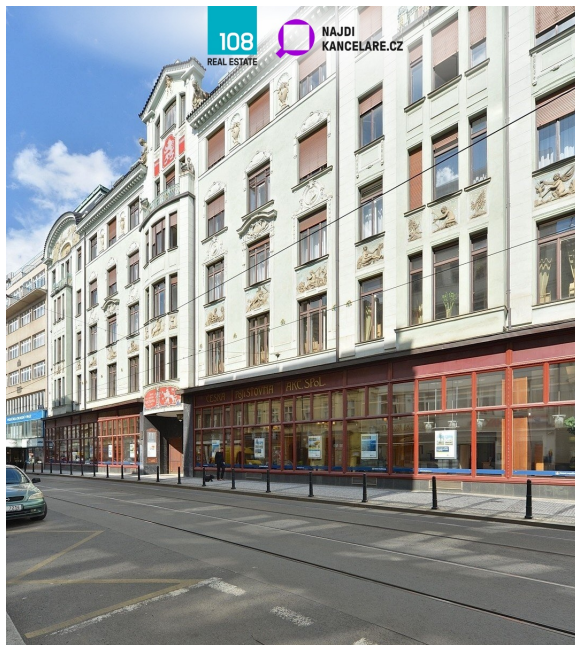

číslo zakázky:  
MN-Vladislavova 17-3

**108 REAL ESTATE**

## Olympic Garden, Spálená/ Vladislavova, Praha 1 - Nové Město

Spálená, 11000, Praha 1, Praha

**223 162 Kč**

za měsíc