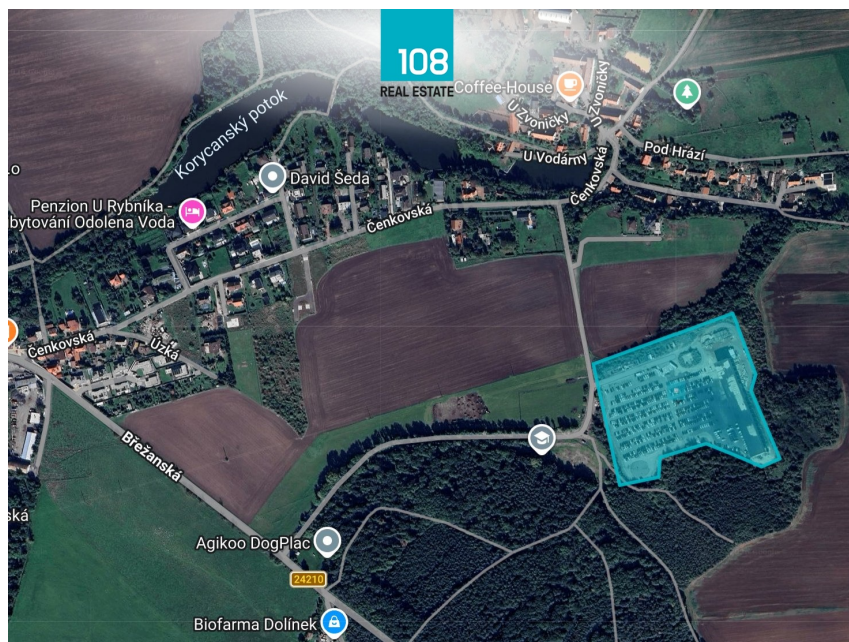

Areál pro industriální výstavbu Odolena Voda

25070, Odolena Voda

Neuvedeno

dohodou

za nemovitost

Prodej - Pozemky

Celková plocha: 31 000 m²

Druh pozemku: pro komerční výstavbu