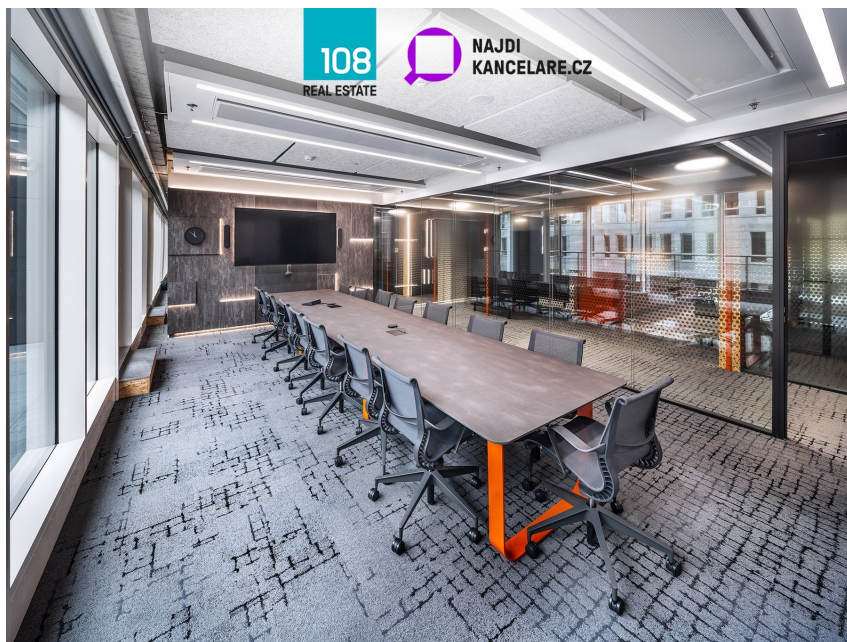

Mississippi House, Rohanské nábřeží, Praha 8 - Karlín

Rohanské nábřeží, 18600, Praha 8, Praha

24 EUR
za m²/měsíc

Nájemné
23,50EUR-26EUR/
m²/měsíčně,
služby
123Kč/m²/měsíc

Pronájem - Komerční prostory

Plocha kanceláří: 1539 m²