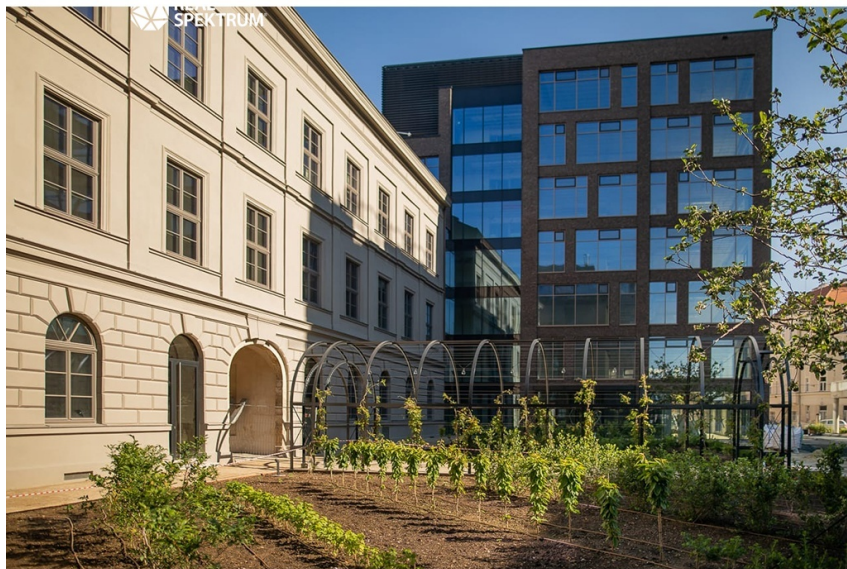

Pronájem kanceláří 472 m² - 4.NP, Bochnerův Palác, Brno - střed, ulice Přízová, Dornych

Přízova, 60200, Brno-střed, Brno

177 000 Kč

za měsíc

+ provozní
náklady, neplatíte
provizi RK

Pronájem - Komerční prostory

Plocha kanceláří: 472 m²

Druh objektu: smíšená

Stav objektu: velmi dobrý

Druh prostor: Kanceláře

Ostatní: Bezbarierový přístup; Výtah; Parkoviště
Energetická náročnost: C - Úsporná

Vyřizuje: **Mgr. Jan Dufek**

Tel.: 800 800 099, 533 339 111, **GSM:** 724 405
366

E-mail: jan.dufek@realspektrum.cz